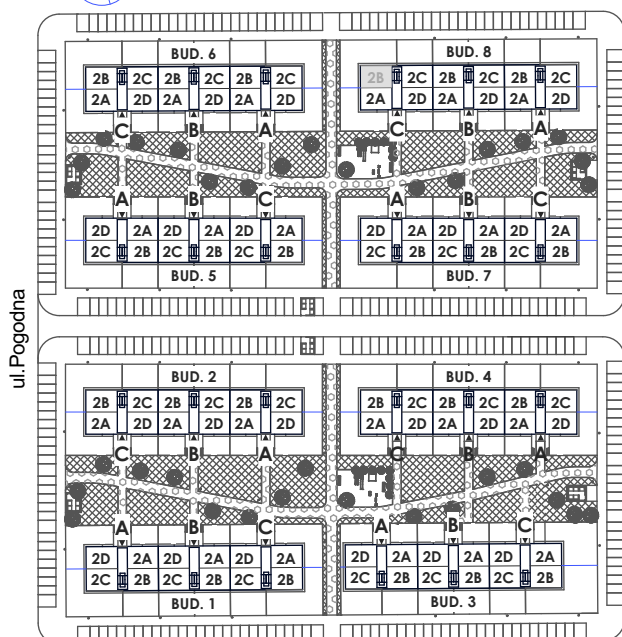

inwestor:

WROCLAWSKIE PRZEDSIĘBIORSTWO
BUDOWNICTWA MIESZKANIOWEGO
„MÓJ DOM” S.A.

Zielona Lutynia

WRÓBLOWICE,
UL. POGODNA

BUDYNEK 8
Klatka C
Kondygnacja II (1piętro)
Mieszkanie 2B
M - 2 pok.

powierzchnia użytkowa - **46,9 m²**

- przedpokój 10,6 m²
- pokój dzienny+
aneks kuchenny 20,8 m²
- sypialnia 11,0 m²
- łazienka 4,5 m²
- balkon 5,0 m²