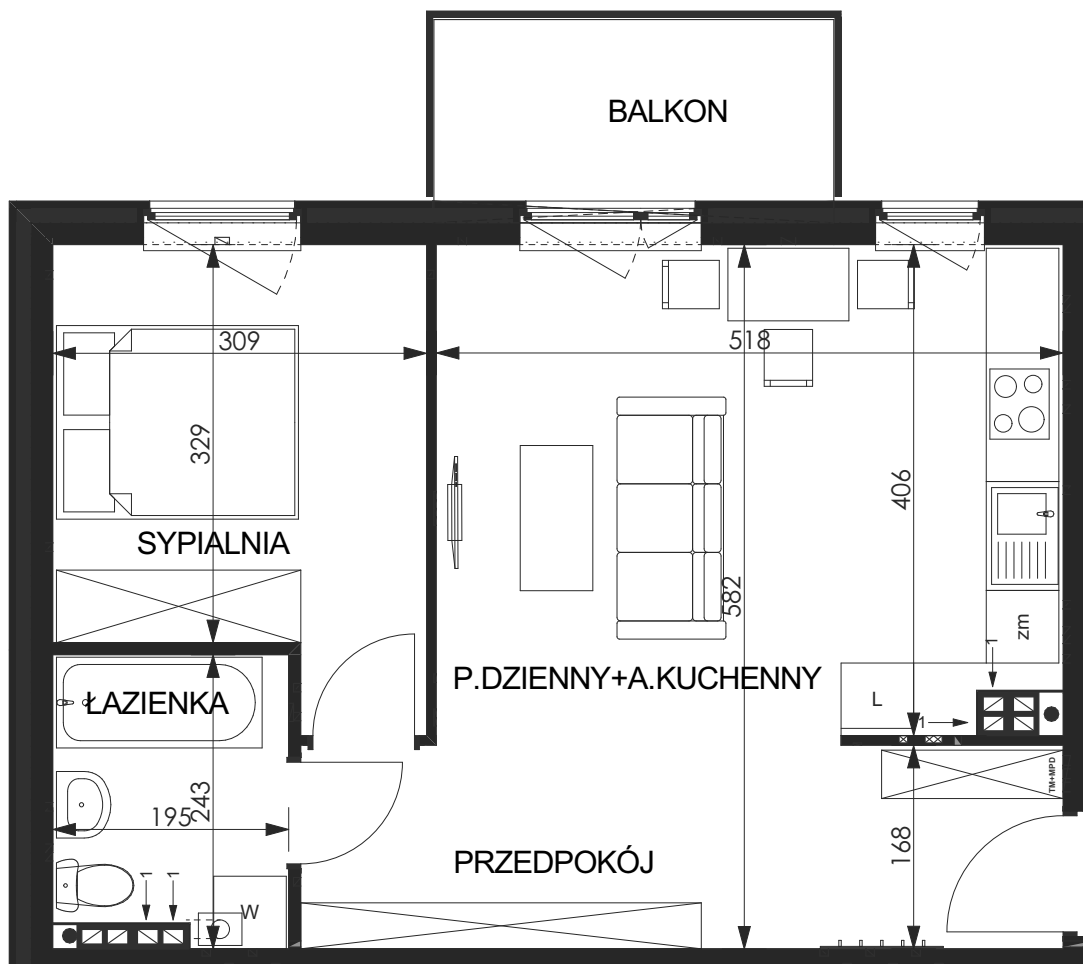

inwestor:

WROCLAWSKIE PRZEDSIĘBIORSTWO
BUDOWNICTWA MIESZKANIOWEGO
„MÓJ DOM” S.A.

Zielona Lutynia

WRÓBLOWICE,
UL. POGODNA

BUDYNEK 8
Klatka C
Kondygnacja II (1piętro)
Mieszkanie 2B
M - 2 pok.

powierzchnia użytkowa - **46,9 m²**

- przedpokój 10,6 m²
- pokój dzienny+
aneks kuchenny 20,8 m²
- sypialnia 11,0 m²
- łazienka 4,5 m²
- balkon 5,0 m²