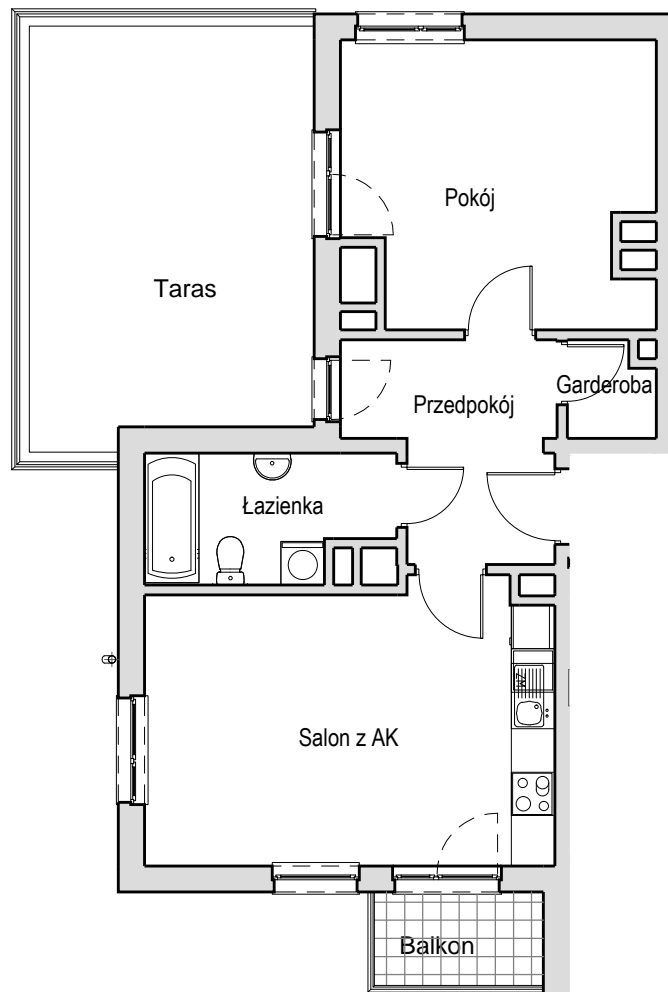

SCHEMAT OSIEDLA

SCHEMAT MIESZKANIA

Budynek: I Klatka: 82d  
4 Piętro Mieszkanie: 5C

Przedpokój	8.14 m <sup>2</sup>
Łazienka	5.47 m <sup>2</sup>
Salon z AK	21.27 m <sup>2</sup>
Pokój	14.67 m <sup>2</sup>
Garderoba	1.92 m <sup>2</sup>
Suma ogólna:	51.47 m <sup>2</sup>
Balkon	3.01 m <sup>2</sup>
Taras	22.16 m <sup>2</sup>