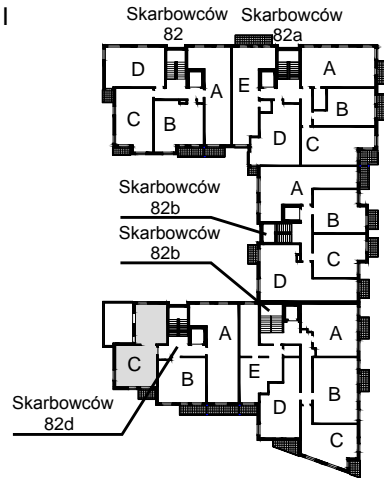

# KARTA LOKALU MIESZKALNEGO

WROCLAWSKIE PRZEDSIĘBIORSTWO  
BUDOWNICTWA MIESZKANIOWEGO  
"MÓJ DOM" S.A.  
ul. Powstańców Śląskich 2-4  
53-333 WROCLAW

SŁONECZNY ZAKĄTEK  
Wrocław, ul. Skarbowców

SCHEMAT BUDYNKU I

SCHEMAT OSIEDLA

SCHEMAT MIESZKANIA

Budynek: I Klatka: 82d  
4 Piętro Mieszkanie: 5C

Przedpokój	8.14 m <sup>2</sup>
Łazienka	5.47 m <sup>2</sup>
Salon z AK	21.27 m <sup>2</sup>
Pokój	14.67 m <sup>2</sup>
Garderoba	1.92 m <sup>2</sup>
Suma ogólna:	51.47 m <sup>2</sup>
Balkon	3.01 m <sup>2</sup>
Taras	22.16 m <sup>2</sup>