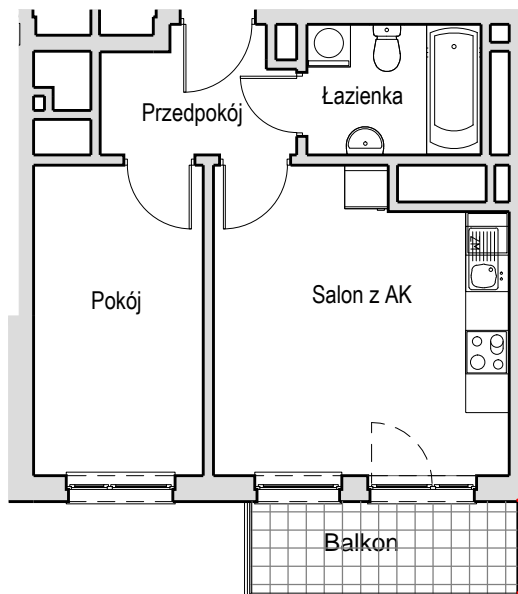

SCHEMAT MIESZKANIA

Budynek: I Klatka: 82d
4 Piętro Mieszkanie: 5B

Przedpokój	4.18 m ²
Łazienka	4.26 m ²
Salon z AK	16.40 m ²
Pokój	10.06 m ²
Suma ogólna:	34.90 m ²
Balkon	4.61 m ²