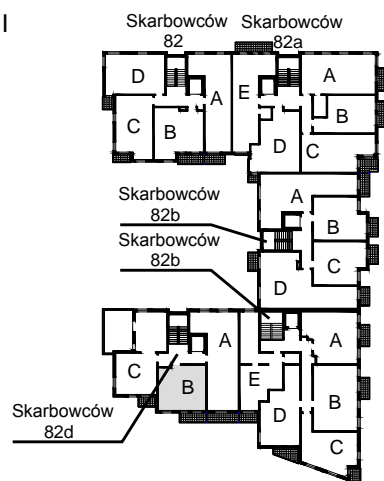

KARTA LOKALU MIESZKALNEGO

WROCLAWSKIE PRZEDSIĘBIORSTWO
BUDOWNICTWA MIESZKANIOWEGO
"MÓJ DOM" S.A.
ul. Powstańców Śląskich 2-4
53-333 WROCLAW

SŁONECZNY ZAKĄTEK
Wrocław, ul. Skarbowców

SCHEMAT BUDYNKU I

SCHEMAT OSIEDLA

SCHEMAT MIESZKANIA

Budynek: I Klatka: 82d
4 Piętro Mieszkanie: 5B

Przedpokój	4.18 m ²
Łazienka	4.26 m ²
Salon z AK	16.40 m ²
Pokój	10.06 m ²
Suma ogólna:	34.90 m ²
Balkon	4.61 m ²