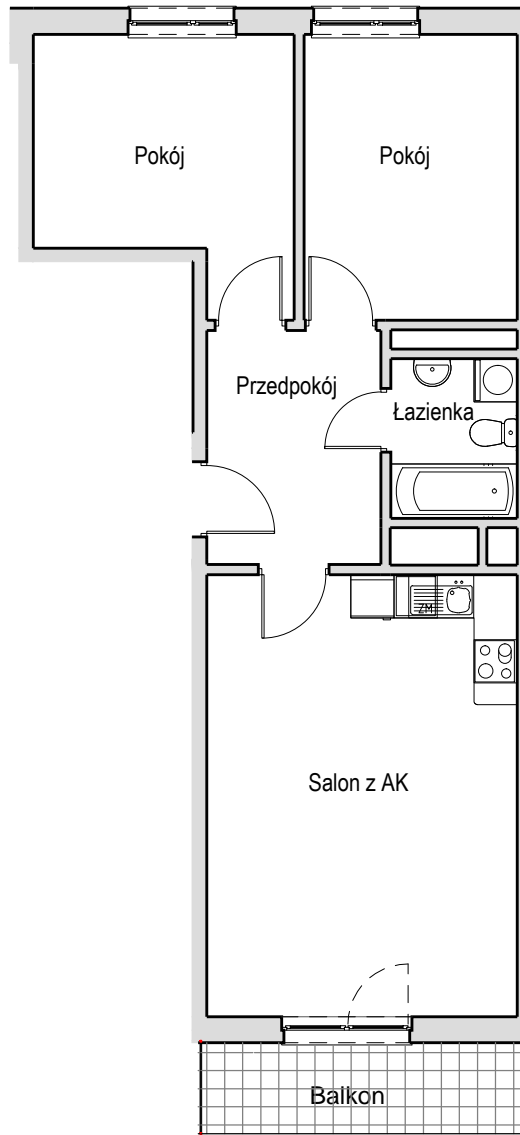

SCHEMAT OSIEDLA

SCHEMAT MIESZKANIA

Budynek: I Klatka: 82d  
4 Piętro Mieszkanie: 5A

Przedpokój	7.73 m <sup>2</sup>
Łazienka	3.86 m <sup>2</sup>
Salon z AK	26.15 m <sup>2</sup>
Pokój	11.88 m <sup>2</sup>
Pokój	11.64 m <sup>2</sup>
Suma ogólna:	61.26 m <sup>2</sup>
Balkon	5.67 m <sup>2</sup>