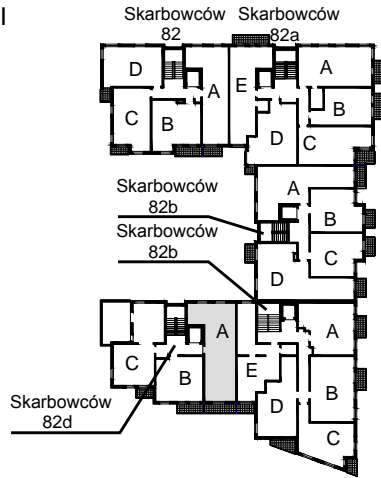

# KARTA LOKALU MIESZKALNEGO

WROCLAWSKIE PRZEDSIĘBIORSTWO  
BUDOWNICTWA MIESZKANIOWEGO  
"MÓJ DOM" S.A.  
ul. Powstańców Śląskich 2-4  
53-333 WROCLAW

SŁONECZNY ZAKĄTEK  
Wrocław, ul. Skarbowców

SCHEMAT BUDYNKU I

SCHEMAT OSIEDLA

SCHEMAT MIESZKANIA

Budynek: I Klatka: 82d  
4 Piętro Mieszkanie: 5A

Przedpokój	7.73 m <sup>2</sup>
Łazienka	3.86 m <sup>2</sup>
Salon z AK	26.15 m <sup>2</sup>
Pokój	11.88 m <sup>2</sup>
Pokój	11.64 m <sup>2</sup>
Suma ogólna:	61.26 m <sup>2</sup>
Balkon	5.67 m <sup>2</sup>