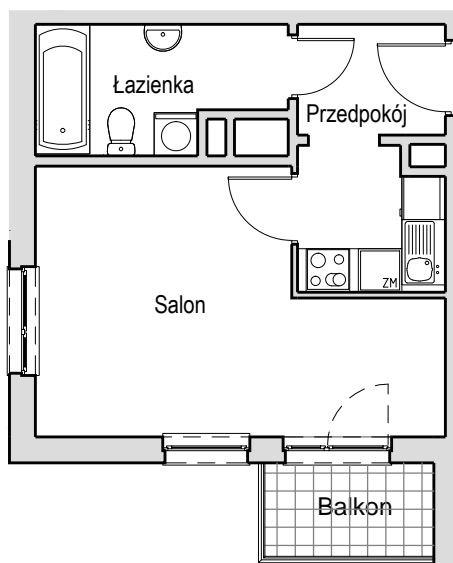

SCHEMAT MIESZKANIA

Budynek: I Klatka: 82d
3 Piętro Mieszkanie: 4C

Przedpokój	3.25 m ²
Łazienka	5.46 m ²
Salon	21.28 m ²
Suma ogólna:	29.99 m ²
Balkon	3.01 m ²