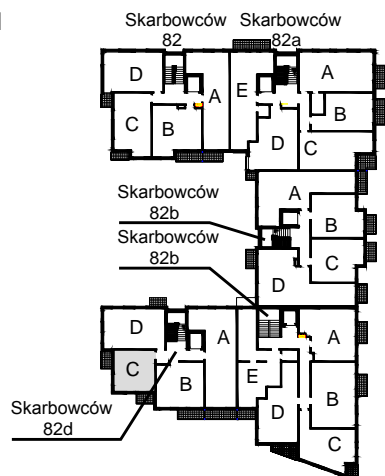

KARTA LOKALU MIESZKALNEGO

WROCLAWSKIE PRZEDSIĘBIORSTWO
BUDOWNICTWA MIESZKANIOWEGO
"MÓJ DOM" S.A.
ul. Powstańców Śląskich 2-4
53-333 WROCLAW

SŁONECZNY ZAKĄTEK
Wrocław, ul. Skarbowców

SCHEMAT BUDYNKU I

SCHEMAT OSIEDLA

SCHEMAT MIESZKANIA

Budynek: I Klatka: 82d
3 Piętro Mieszkanie: 4C

Przedpokój	3.25 m ²
Łazienka	5.46 m ²
Salon	21.28 m ²
Suma ogólna:	29.99 m ²
Balkon	3.01 m ²