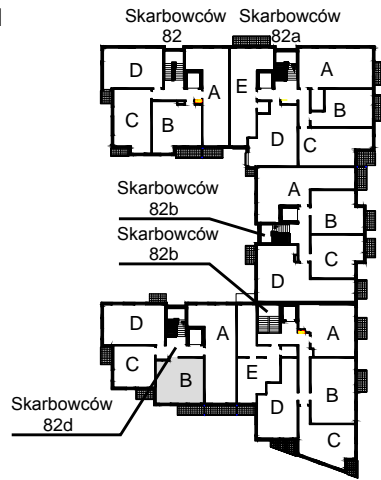

# KARTA LOKALU MIESZKALNEGO

WROCLAWSKIE PRZEDSIĘBIORSTWO  
BUDOWNICTWA MIESZKANIOWEGO  
"MÓJ DOM" S.A.  
ul. Powstańców Śląskich 2-4  
53-333 WROCLAW

SŁONECZNY ZAKĄTEK  
Wrocław, ul. Skarbowców

SCHEMAT BUDYNKU I

SCHEMAT OSIEDLA

SCHEMAT MIESZKANIA

Budynek: I Klatka: 82d  
3 Piętro Mieszkanie: 4B

Przedpokój	4.15 m <sup>2</sup>
Łazienka	4.35 m <sup>2</sup>
Salon z AK	16.51 m <sup>2</sup>
Pokój	10.07 m <sup>2</sup>
Suma ogólna:	35.08 m <sup>2</sup>
Balkon	4.61 m <sup>2</sup>