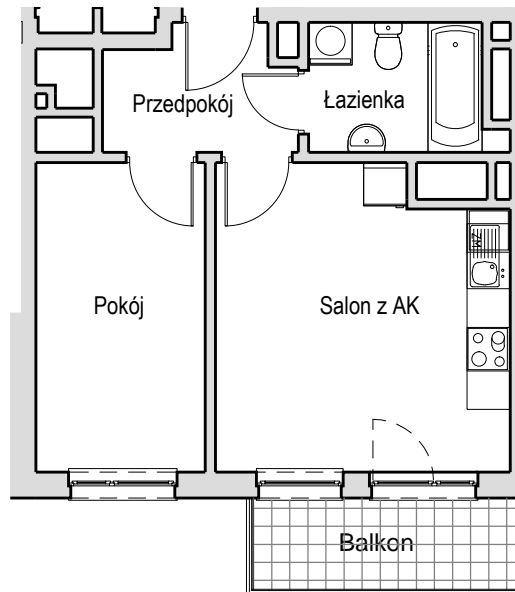

SCHEMAT OSIEDLA

SCHEMAT MIESZKANIA

Budynek: I Klatka: 82d  
3 Piętro Mieszkanie: 4B

Przedpokój	4.15 m <sup>2</sup>
Łazienka	4.35 m <sup>2</sup>
Salon z AK	16.51 m <sup>2</sup>
Pokój	10.07 m <sup>2</sup>
Suma ogólna:	35.08 m <sup>2</sup>
Balkon	4.61 m <sup>2</sup>