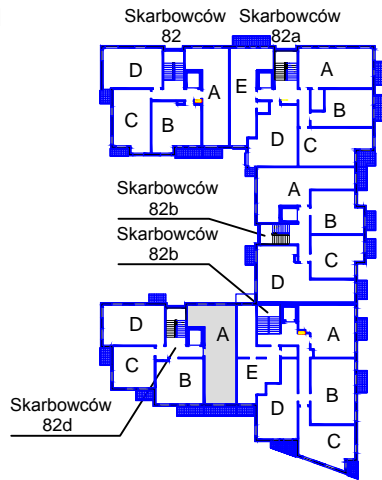

# KARTA LOKALU MIESZKALNEGO

WROCLAWSKIE PRZEDSIĘBIORSTWO  
BUDOWNICTWA MIESZKANIOWEGO  
"MÓJ DOM" S.A.  
ul. Powstańców Śląskich 2-4  
53-333 WROCLAW

SŁONECZNY ZAKĄTEK  
Wrocław, ul. Skarbowców

SCHEMAT BUDYNKU I

SCHEMAT OSIEDLA

SCHEMAT MIESZKANIA

Budynek: I Klatka: 82d  
3 Piętro Mieszkanie: 4A

Przedpokój	7.74 m <sup>2</sup>
Łazienka	3.81 m <sup>2</sup>
Salon z AK	26.10 m <sup>2</sup>
Pokój	11.91 m <sup>2</sup>
Pokój	11.63 m <sup>2</sup>
Suma ogólna:	61.19 m <sup>2</sup>
Balkon	5.67 m <sup>2</sup>