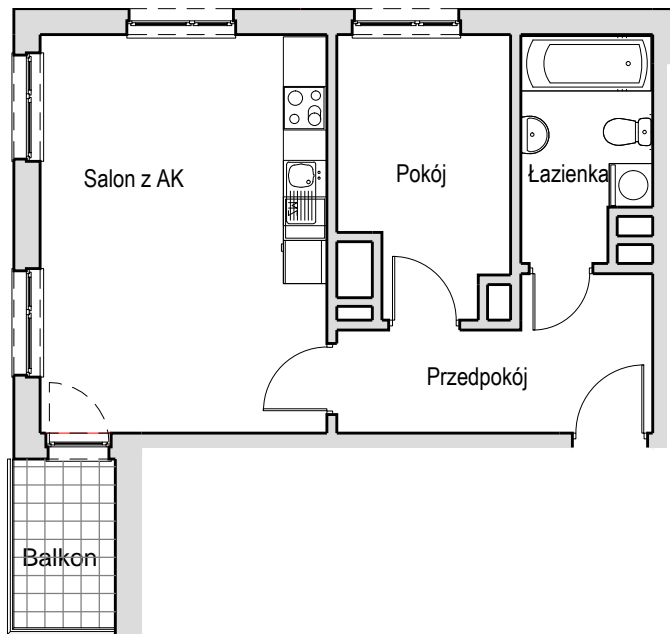

SCHEMAT MIESZKANIA

Budynek: I Klatka: 82d
2 Piętro Mieszkanie: 3D

Przedpokój	7.09 m ²
Łazienka	5.54 m ²
Salon z AK	21.68 m ²
Pokój	8.64 m ²
Suma ogólna:	42.95 m ²
Balkon	3.26 m ²