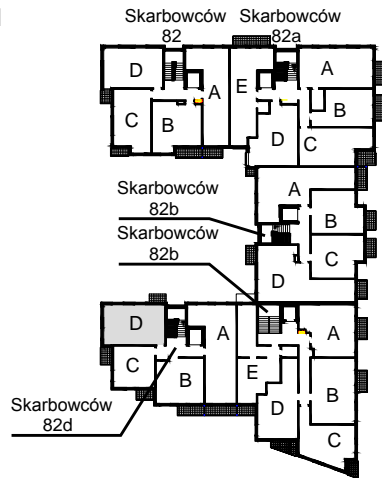

KARTA LOKALU MIESZKALNEGO

WROCLAWSKIE PRZEDSIĘBIORSTWO
BUDOWNICTWA MIESZKANIOWEGO
"MÓJ DOM" S.A.
ul. Powstańców Śląskich 2-4
53-333 WROCLAW

SŁONECZNY ZAKĄTEK
Wrocław, ul. Skarbowców

SCHEMAT BUDYNKU I

SCHEMAT OSIEDLA

SCHEMAT MIESZKANIA

Budynek: I Klatka: 82d
2 Piętro Mieszkanie: 3D

Przedpokój	7.09 m ²
Łazienka	5.54 m ²
Salon z AK	21.68 m ²
Pokój	8.64 m ²
Suma ogólna:	42.95 m ²
Balkon	3.26 m ²