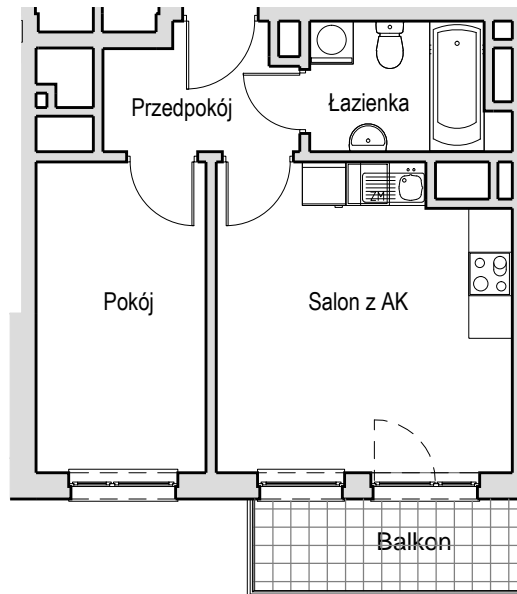

SCHEMAT MIESZKANIA

Budynek: I		Klatka: 82d	
2 Piętro		Mieszkanie: 3B	
Przedpokój	4.18 m ²	Łazienka	4.53 m ²
Salon z AK	16.72 m ²	Pokój	10.06 m ²
Suma ogólna:	35.49 m ²	Balkon	4.61 m ²