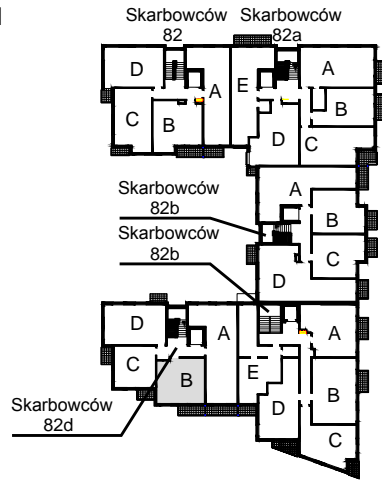

KARTA LOKALU MIESZKALNEGO

WROCLAWSKIE PRZEDSIĘBIORSTWO
BUDOWNICTWA MIESZKANIOWEGO
"MÓJ DOM" S.A.
ul. Powstańców Śląskich 2-4
53-333 WROCLAW

SŁONECZNY ZAKĄTEK
Wrocław, ul. Skarbowców

SCHEMAT BUDYNKU I

SCHEMAT OSIEDLA

SCHEMAT MIESZKANIA

Budynek: I		Klatka: 82d	
2 Piętro		Mieszkanie: 3B	
Przedpokój	4.18 m ²	Łazienka	4.53 m ²
Salon z AK	16.72 m ²	Pokój	10.06 m ²
Suma ogólna:	35.49 m ²	Balkon	4.61 m ²