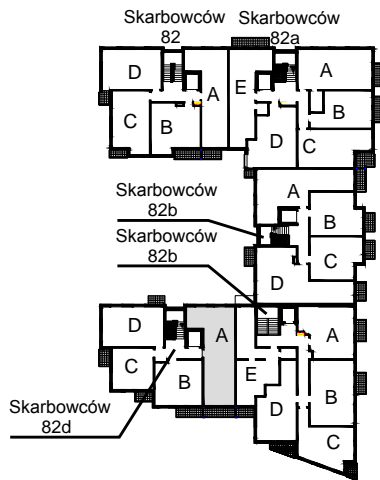

KARTA LOKALU MIESZKALNEGO

WROCLAWSKIE PRZEDSIĘBIORSTWO
BUDOWNICTWA MIESZKANIOWEGO
"MÓJ DOM" S.A.
ul. Powstańców Śląskich 2-4
53-333 WROCLAW

SŁONECZNY ZAKĄTEK
Wrocław, ul. Skarbowców

SCHEMAT BUDYNKU I

SCHEMAT OSIEDLA

SCHEMAT MIESZKANIA

Budynek: I
2 Piętro

Klatka: 82d
Mieszkanie: 3A

Przedpokój	7.75 m ²
Łazienka	4.19 m ²
Salon z AK	26.22 m ²
Pokój	11.92 m ²
Pokój	11.76 m ²
Suma ogólna:	61.84 m ²
Balkon	5.67 m ²