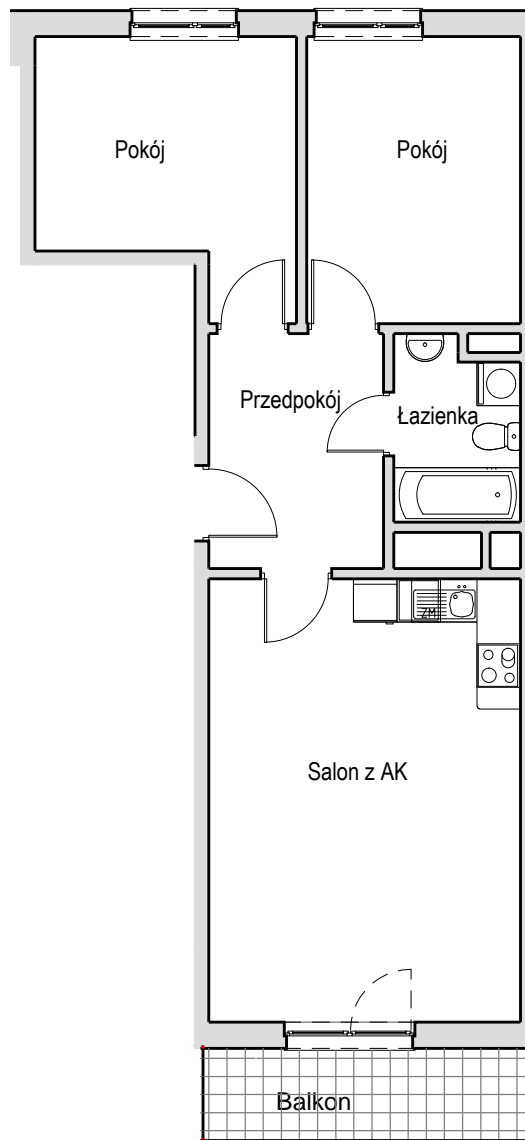

SCHEMAT MIESZKANIA

Budynek: I
2 Piętro

Klatka: 82d
Mieszkanie: 3A

Przedpokój	7.75 m ²
Łazienka	4.19 m ²
Salon z AK	26.22 m ²
Pokój	11.92 m ²
Pokój	11.76 m ²
Suma ogólna:	61.84 m ²
Balkon	5.67 m ²