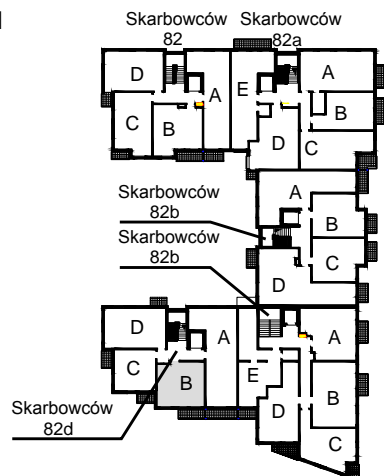

KARTA LOKALU MIESZKALNEGO

WROCLAWSKIE PRZEDSIĘBIORSTWO
BUDOWNICTWA MIESZKANIOWEGO
"MÓJ DOM" S.A.
ul. Powstańców Śląskich 2-4
53-333 WROCLAW

SŁONECZNY ZAKĄTEK
Wrocław, ul. Skarbowców

SCHEMAT BUDYNKU I

SCHEMAT OSIEDLA

SCHEMAT MIESZKANIA

Budynek: I Klatka: 82d
1 Piętro Mieszkanie: 2B

Przedpokój	4.19 m ²
Łazienka	4.61 m ²
Salon z AK	16.84 m ²
Pokój	10.09 m ²
Suma ogólna:	35.73 m ²
Balkon	4.61 m ²