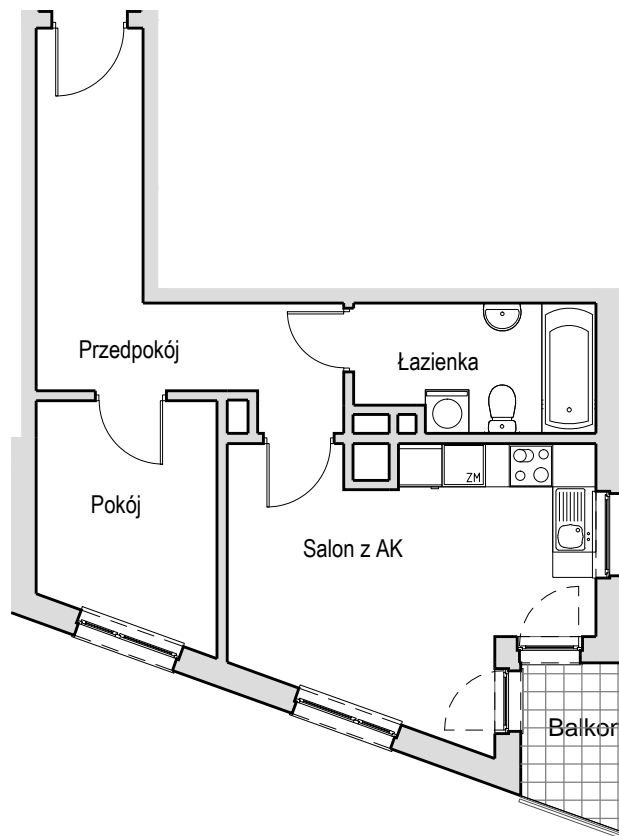

SCHEMAT MIESZKANIA

Budynek: I Klatka: 82c
1 Piętro Mieszkanie: 2C

Przedpokój	11.45 m ²
Łazienka	5.65 m ²
Salon z AK	16.97 m ²
Pokój	7.81 m ²
Suma ogólna:	41.88 m ²
Balkon	2.92 m ²