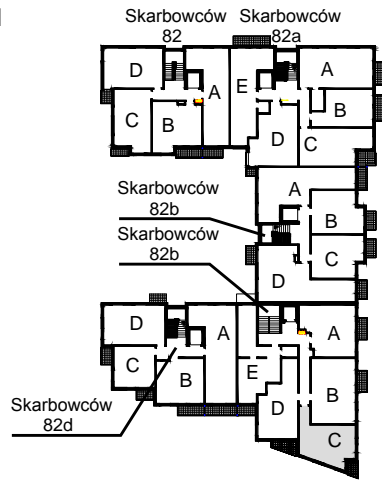

KARTA LOKALU MIESZKALNEGO

WROCŁAWSKIE PRZEDSIĘBIORSTWO
BUDOWNICTWA MIESZKANIOWEGO
"MÓJ DOM" S.A.
ul. Powstańców Śląskich 2-4
53-333 WROCŁAW

SŁONECZNY ZAKĄTEK
Wrocław, ul. Skarbowców

SCHEMAT BUDYNKU I

SCHEMAT OSIEDLA

SCHEMAT MIESZKANIA

Budynek: I Klatka: 82c
1 Piętro Mieszkanie: 2C

Przedpokój	11.45 m ²
Łazienka	5.65 m ²
Salon z AK	16.97 m ²
Pokój	7.81 m ²
Suma ogólna:	41.88 m ²
Balkon	2.92 m ²