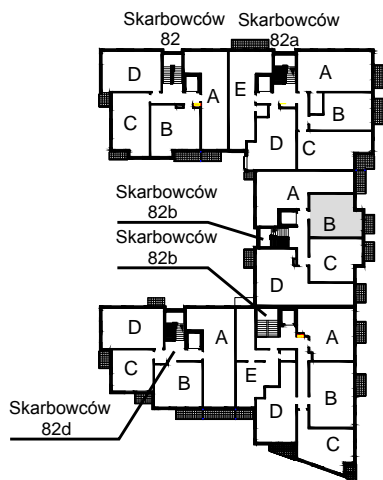

KARTA LOKALU MIESZKALNEGO

WROCLAWSKIE PRZEDSIĘBIORSTWO
BUDOWNICTWA MIESZKANIOWEGO
"MÓJ DOM" S.A.
ul. Powstańców Śląskich 2-4
53-333 WROCLAW

SŁONECZNY ZAKĄTEK
Wrocław, ul. Skarbowców

SCHEMAT BUDYNKU I

SCHEMAT OSIEDLA

SCHEMAT MIESZKANIA

Budynek: I Klatka: 82b
2 Piętro Mieszkanie: 3B

Przedpokój	6.55 m ²
Łazienka	4.32 m ²
Salon z AK	16.95 m ²
Pokój	9.47 m ²
Suma ogólna:	37.29 m ²
Balkon	3.15 m ²