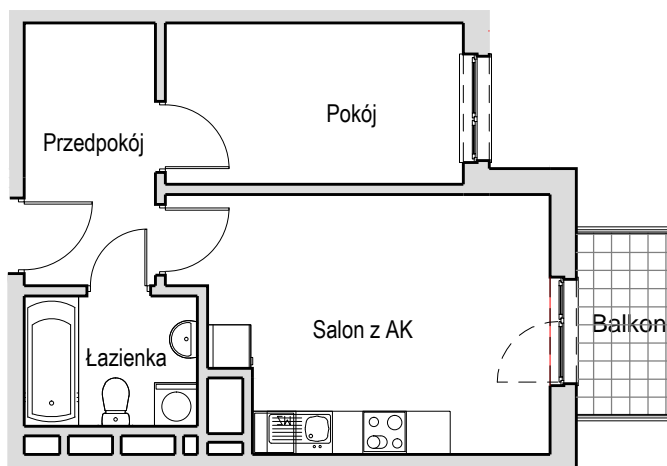

KARTA LOKALU MIESZKALNEGO

WROCLAWSKIE PRZEDSIĘBIORSTWO
BUDOWNICTWA MIESZKANIOWEGO
"MÓJ DOM" S.A.
ul. Powstańców Śląskich 2-4
53-333 WROCLAW

SŁONECZNY ZAKĄTEK
Wrocław, ul. Skarbowców

SCHEMAT BUDYNKU I

SCHEMAT OSIEDLA

SCHEMAT MIESZKANIA

Budynek: I Klatka: 82b
2 Piętro Mieszkanie: 3B

Przedpokój	6.55 m ²
Łazienka	4.32 m ²
Salon z AK	16.95 m ²
Pokój	9.47 m ²
Suma ogólna:	37.29 m ²
Balkon	3.15 m ²