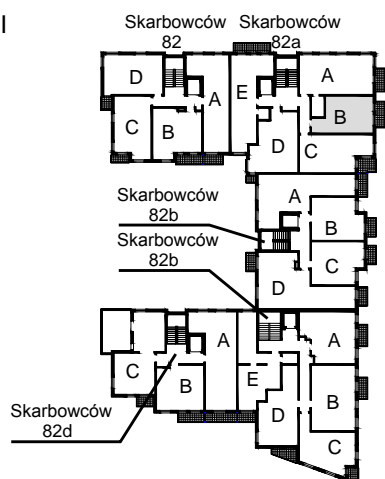

KARTA LOKALU MIESZKALNEGO

WROCLAWSKIE PRZEDSIĘBIORSTWO
BUDOWNICTWA MIESZKANIOWEGO
"MÓJ DOM" S.A.
ul. Powstańców Śląskich 2-4
53-333 WROCLAW

SŁONECZNY ZAKĄTEK
Wrocław, ul. Skarbowców

SCHEMAT BUDYNKU I

SCHEMAT OSIEDLA

SCHEMAT MIESZKANIA

Budynek: I Klatka: 82a
4 Piętro Mieszkanie: 5B

Przedpokój	7.24 m ²
Łazienka	3.65 m ²
Salon z AK	23.37 m ²
Suma ogólna:	34.26 m ²
Balkon	4.41 m ²