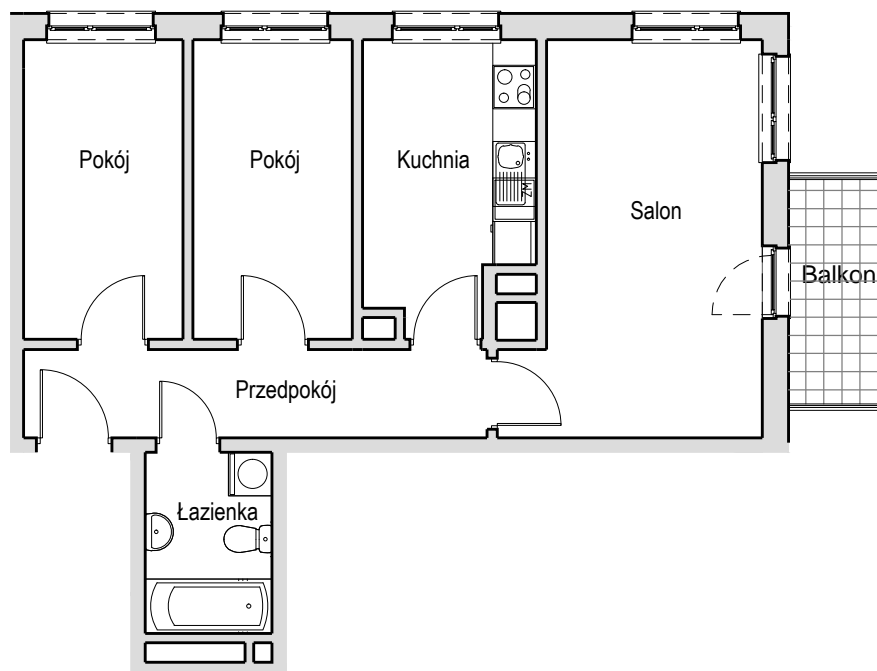

SCHEMAT OSIEDLA

SCHEMAT MIESZKANIA

Budynek: I  
4 Piętro  
Klatka: 82a  
Mieszkanie: 5A

Przedpokój	7.73 m <sup>2</sup>
Łazienka	4.38 m <sup>2</sup>
Kuchnia	8.85 m <sup>2</sup>
Salon	17.07 m <sup>2</sup>
Pokój	9.19 m <sup>2</sup>
Pokój	9.15 m <sup>2</sup>
Suma ogólna:	56.37 m <sup>2</sup>
Balkon	3.91 m <sup>2</sup>