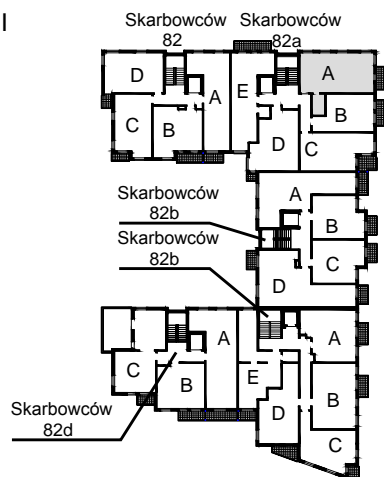

# KARTA LOKALU MIESZKALNEGO

WROCLAWSKIE PRZEDSIĘBIORSTWO  
BUDOWNICTWA MIESZKANIOWEGO  
"MÓJ DOM" S.A.  
ul. Powstańców Śląskich 2-4  
53-333 WROCLAW

SŁONECZNY ZAKĄTEK  
Wrocław, ul. Skarbowców

SCHEMAT BUDYNKU I

SCHEMAT OSIEDLA

SCHEMAT MIESZKANIA

Budynek: I  
4 Piętro  
Klatka: 82a  
Mieszkanie: 5A

Przedpokój	7.73 m <sup>2</sup>
Łazienka	4.38 m <sup>2</sup>
Kuchnia	8.85 m <sup>2</sup>
Salon	17.07 m <sup>2</sup>
Pokój	9.19 m <sup>2</sup>
Pokój	9.15 m <sup>2</sup>
Suma ogólna:	56.37 m <sup>2</sup>
Balkon	3.91 m <sup>2</sup>