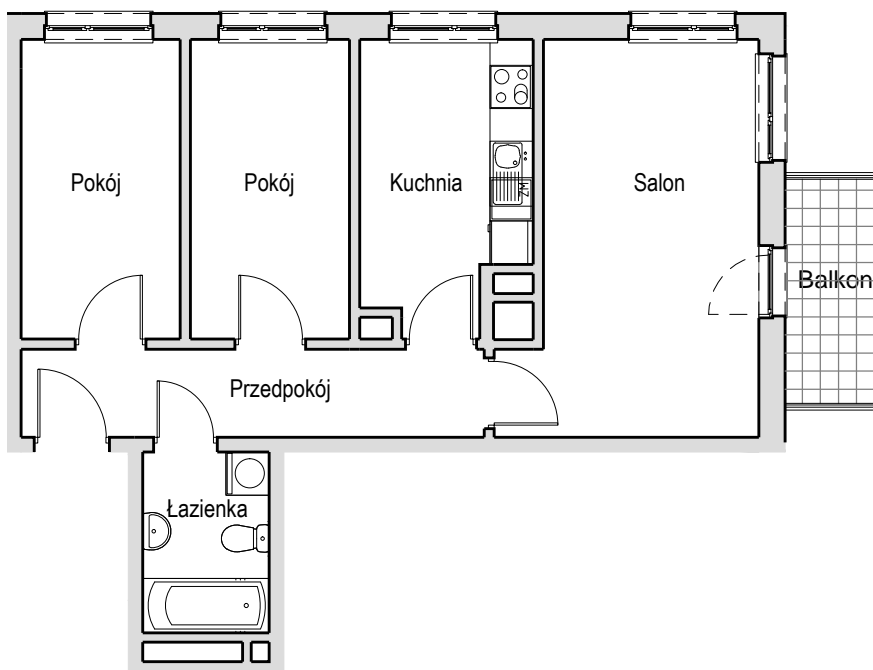

SCHEMAT MIESZKANIA

Budynek: I Klatka: 82a
3 Piętro Mieszkanie: 4A

Przedpokój	7.58 m ²
Łazienka	4.41 m ²
Kuchnia	8.86 m ²
Salon	17.08 m ²
Pokój	9.22 m ²
Pokój	9.13 m ²
Suma ogólna:	56.28 m ²
Balkon	3.91 m ²