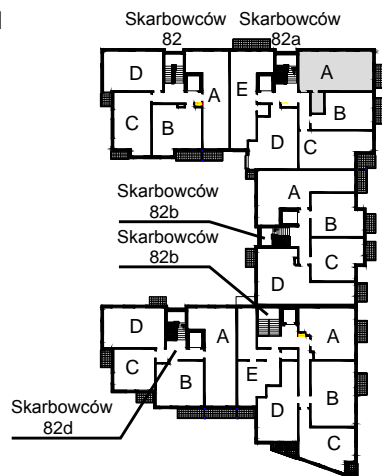

KARTA LOKALU MIESZKALNEGO

WROCLAWSKIE PRZEDSIĘBIORSTWO
BUDOWNICTWA MIESZKANIOWEGO
"MÓJ DOM" S.A.
ul. Powstańców Śląskich 2-4
53-333 WROCLAW

SŁONECZNY ZAKĄTEK
Wrocław, ul. Skarbowców

SCHEMAT BUDYNKU I

SCHEMAT OSIEDLA

SCHEMAT MIESZKANIA

Budynek: I Klatka: 82a
3 Piętro Mieszkanie: 4A

Przedpokój	7.58 m ²
Łazienka	4.41 m ²
Kuchnia	8.86 m ²
Salon	17.08 m ²
Pokój	9.22 m ²
Pokój	9.13 m ²
Suma ogólna:	56.28 m ²
Balkon	3.91 m ²