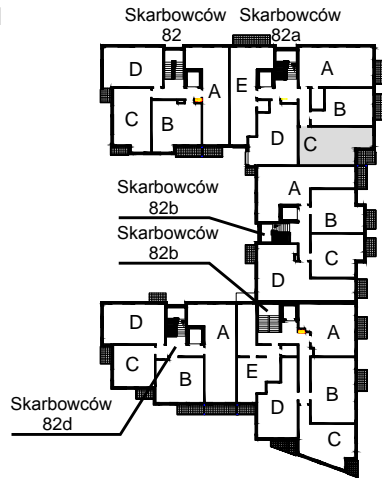

KARTA LOKALU MIESZKALNEGO

WROCLAWSKIE PRZEDSIĘBIORSTWO
BUDOWNICTWA MIESZKANIOWEGO
"MÓJ DOM" S.A.
ul. Powstańców Śląskich 2-4
53-333 WROCLAW

SŁONECZNY ZAKĄTEK
Wrocław, ul. Skarbowców

SCHEMAT BUDYNKU I

SCHEMAT OSIEDLA

SCHEMAT MIESZKANIA

Budynek: I Klatka: 82a
1 Piętro Mieszkanie: 2C

Przedpokój	9.62 m ²
Łazienka	5.28 m ²
Salon z AK	19.08 m ²
Pokój	9.95 m ²
Suma ogólna:	43.93 m ²
Balkon	4.66 m ²