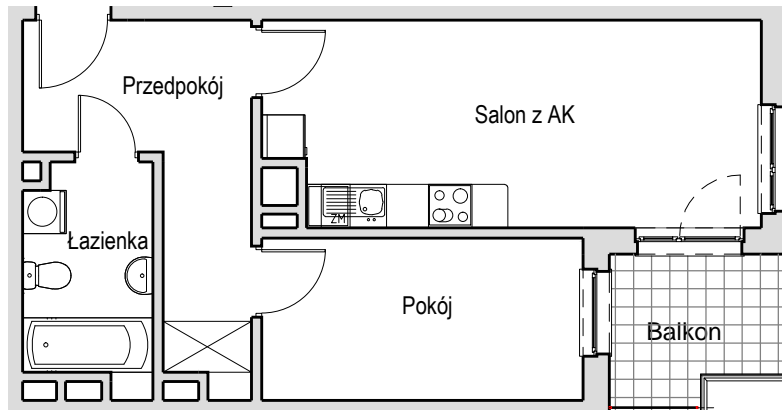

SCHEMAT MIESZKANIA

Budynek: I Klatka: 82a
1 Piętro Mieszkanie: 2C

Przedpokój	9.62 m ²
Łazienka	5.28 m ²
Salon z AK	19.08 m ²
Pokój	9.95 m ²
Suma ogólna:	43.93 m ²
Balkon	4.66 m ²