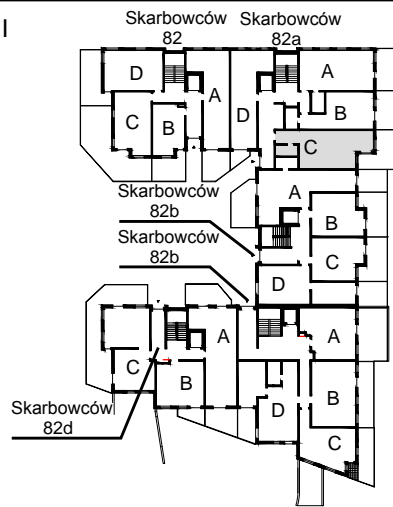

KARTA LOKALU MIESZKALNEGO

WROCLAWSKIE PRZEDSIĘBIORSTWO
BUDOWNICTWA MIESZKANIOWEGO
"MÓJ DOM" S.A.
ul. Powstańców Śląskich 2-4
53-333 WROCLAW

SŁONECZNY ZAKĄTEK
Wrocław, ul. Skarbowców

SCHEMAT BUDYNKU I

SCHEMAT OSIEDLA

SCHEMAT MIESZKANIA

Budynek: I Klatka: 82a
Parter Mieszkanie: 1C

Przedpokój	15.51 m ²
Łazienka	5.34 m ²
Salon z AK	19.22 m ²
Pokój	9.95 m ²
Garderoba	4.57 m ²
Suma ogólna:	54.59 m ²
Ogródek	21.71 m ²