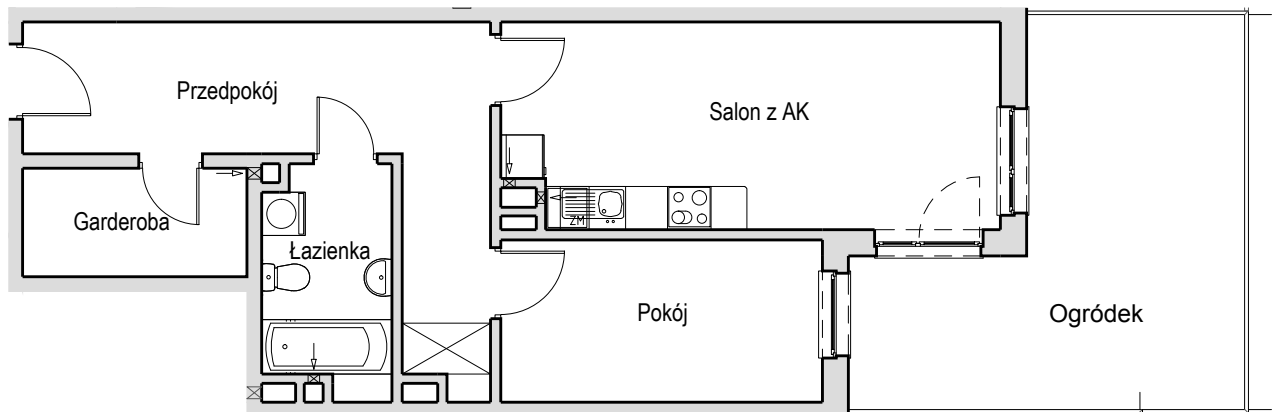

SCHEMAT MIESZKANIA

Budynek: I Klatka: 82a
Parter Mieszkanie: 1C

Przedpokój	15.51 m ²
Łazienka	5.34 m ²
Salon z AK	19.22 m ²
Pokój	9.95 m ²
Garderoba	4.57 m ²
Suma ogólna:	54.59 m ²
Ogródek	21.71 m ²