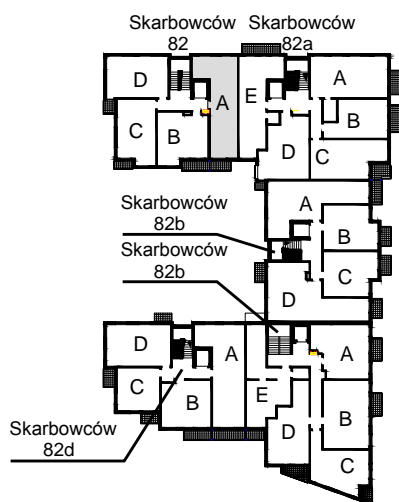

KARTA LOKALU MIESZKALNEGO

WROCLAWSKIE PRZEDSIĘBIORSTWO
BUDOWNICTWA MIESZKANIOWEGO

"MÓJ DOM" S.A.

ul. Powstańców Śląskich 2-4
53-333 WROCLAW

SŁONECZNY ZAKĄTEK
Wrocław, ul. Skarbowców

SCHEMAT BUDYNKU I

SCHEMAT OSIEDLA

SCHEMAT MIESZKANIA

Budynek: I Klatka: 82
3 Piętro Mieszkanie: 4A

Przedpokój	6.29 m ²
Łazienka	4.05 m ²
Salon z AK	21.16 m ²
Pokój	10.62 m ²
Pokój	9.92 m ²
Suma ogólna:	52.04 m ²
Balkon	3.50 m ²