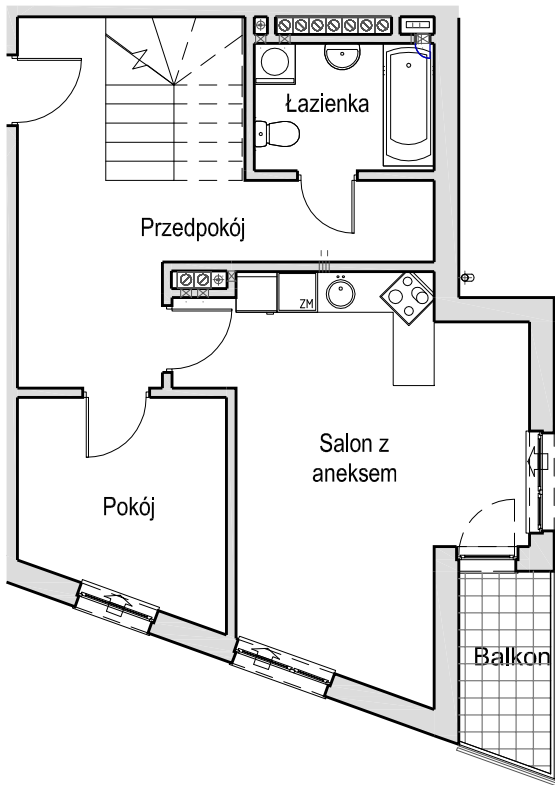

SCHEMAT OSIEDLA

SCHEMAT MIESZKANIA

Dla pomieszczeń na kondygnacjach  
poddaszowych podano powierzchnię użytkową  
wg Rozp. M.T.B i G.M. z dnia 25.04.2012r.  
(Dz.U.2012.462.)

Budynek: H  
3,4 Piętro

Klatka: 80a  
Mieszkanie: 4B

Przedpokój	19.10 m <sup>2</sup>
Łazienka	4.95 m <sup>2</sup>
Salon z aneksem	23.16 m <sup>2</sup>
Pokój	8.93 m <sup>2</sup>
Przedpokój	8.56 m <sup>2</sup>
Pokój	13.38 m <sup>2</sup>
Garderoba	5.20 m <sup>2</sup>
Taras	32.00 m <sup>2</sup>
Suma ogólna:	83.28 m <sup>2</sup>
Balkon	3.91 m <sup>2</sup>