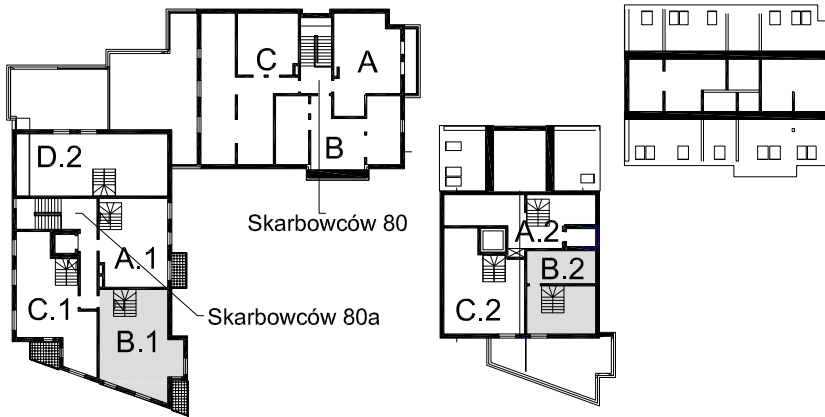

SCHEMAT OSIEDLA

SCHEMAT MIESZKANIA

Dla pomieszczeń na kondygnacjach  
poddaszowych podano powierzchnię użytkową  
wg Rozp. M.T.B i G.M. z dnia 25.04.2012r.  
(Dz.U.2012.462.)

Budynek: H  
3,4 Piętro

Klatka: 80a  
Mieszkanie: 4B

Przedpokój	19.10 m <sup>2</sup>
Łazienka	4.95 m <sup>2</sup>
Salon z aneksem	23.16 m <sup>2</sup>
Pokój	8.93 m <sup>2</sup>
Przedpokój	8.56 m <sup>2</sup>
Pokój	13.38 m <sup>2</sup>
Garderoba	5.20 m <sup>2</sup>
Taras	32.00 m <sup>2</sup>
Suma ogólna:	83.28 m <sup>2</sup>
Balkon	3.91 m <sup>2</sup>