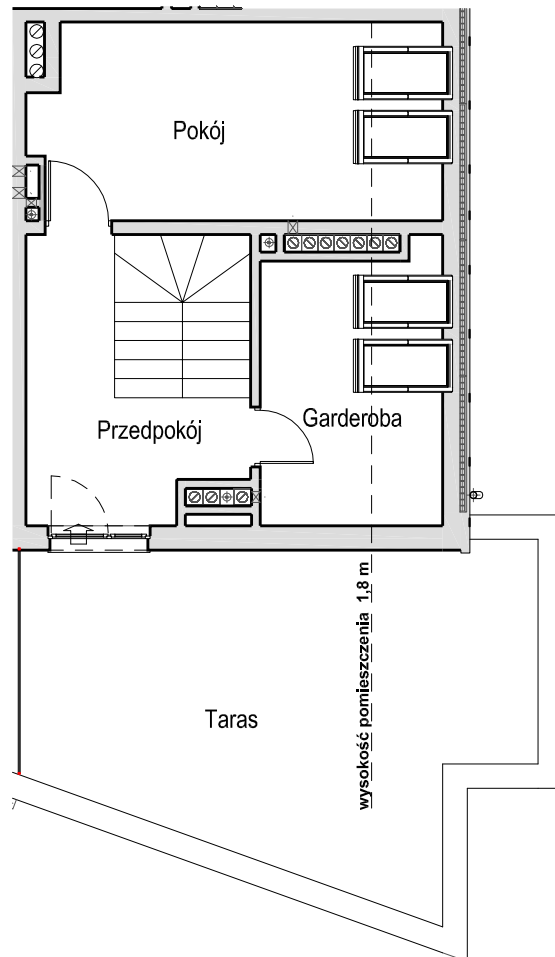

# KARTA LOKALU MIESZKALNEGO

WROCLAWSKIE PRZEDSIĘBIORSTWO  
BUDOWNICTWA MIESZKANIOWEGO  
"MÓJ DOM" S.A.  
ul. Powstańców Śląskich 2-4  
53-333 WROCLAW

SŁONECZNY ZAKĄTEK  
Wrocław, ul. Skarbowców

SCHEMAT BUDYNKU H

SCHEMAT OSIEDLA

SCHEMAT MIESZKANIA

Dla pomieszczeń na kondygnacjach  
poddaszowych podano powierzchnię użytkową  
wg Rozp. M.T.B i G.M. z dnia 25.04.2012r.  
(Dz.U.2012.462.)

Budynek: H  
3,4 Piętro

Klatka: 80a  
Mieszkanie: 4B

Przedpokój	19.10 m <sup>2</sup>
Łazienka	4.95 m <sup>2</sup>
Salon z aneksem	23.16 m <sup>2</sup>
Pokój	8.93 m <sup>2</sup>
Przedpokój	8.56 m <sup>2</sup>
Pokój	13.38 m <sup>2</sup>
Garderoba	5.20 m <sup>2</sup>
Taras	32.00 m <sup>2</sup>
Suma ogólna:	83.28 m <sup>2</sup>
Balkon	3.91 m <sup>2</sup>