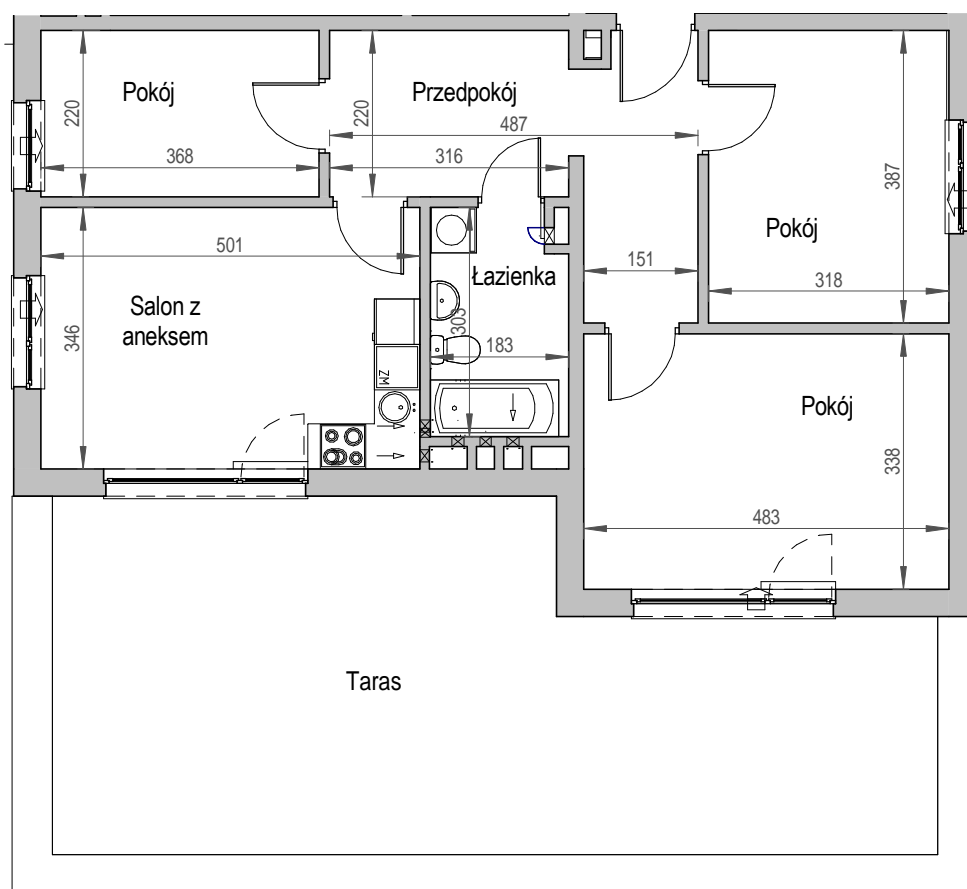

SCHEMAT OSIEDLA

SCHEMAT MIESZKANIA

1 Piętro		Klatka: E
		Mieszkanie: 2A
Przedpokój	12.84 m ²	
Łazienka	5.35 m ²	
Salon z aneksem	17.33 m ²	
Pokój	8.10 m ²	
Pokój	12.31 m ²	
Pokój	16.33 m ²	
Suma ogólna:	72.26 m ²	
Taras	46.27 m ²	