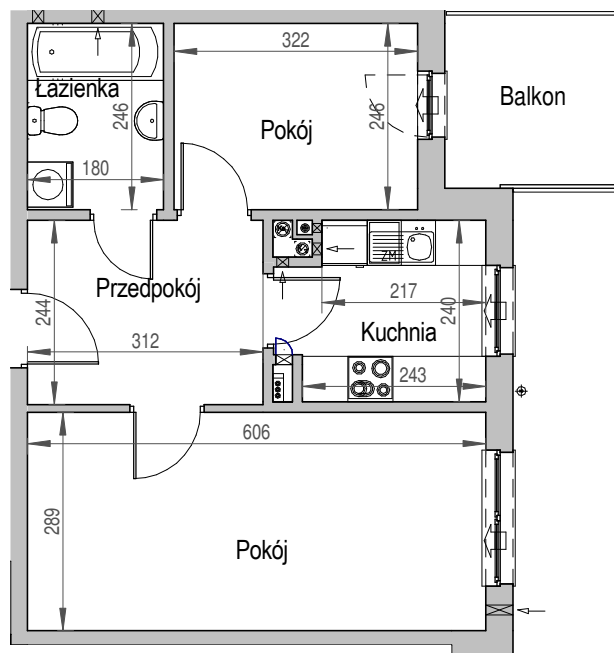

SCHEMAT BUDYNKU

SCHEMAT OSIEDLA

SCHEMAT MIESZKANIA

5 Piętro		Klatka: D	
		Mieszkanie: 6D	
Przedpokój	7.60 m ²		
Łazienka	4.43 m ²		
Kuchnia	6.10 m ²		
Pokój	7.92 m ²		
Pokój	17.51 m ²		
Suma ogólna:	43.56 m ²		
Balkon	5.32 m ²		