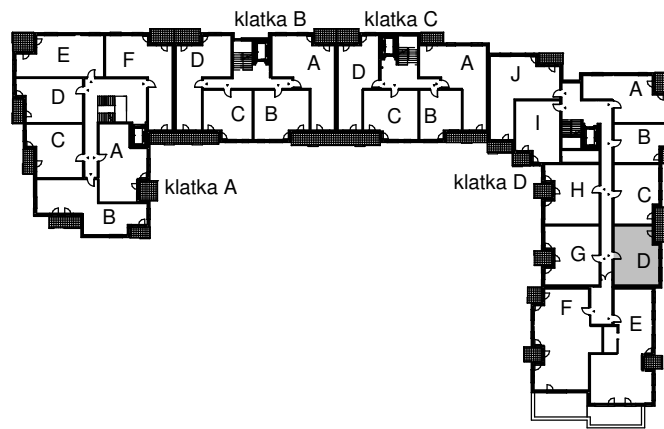

KARTA LOKALU MIESZKALNEGO

WROCLAWSKIE PRZEDSIĘBIORSTWO
BUDOWNICTWA MIESZKANIOWEGO

"MÓJ DOM" S.A.

ul. Powstańców Śląskich 2-4
53-333 WROCLAW

BUDYNEK MIESZKALNY WIELORODZINNY
Wrocław, ul. Słonimskiego/Rychtańska

SCHEMAT BUDYNKU

SCHEMAT OSIEDLA

SCHEMAT MIESZKANIA

5 Piętro		Klatka: D	
		Mieszkanie: 6D	
Przedpokój	7.60 m ²		
Łazienka	4.43 m ²		
Kuchnia	6.10 m ²		
Pokój	7.92 m ²		
Pokój	17.51 m ²		
Suma ogólna:	43.56 m ²		
Balkon	5.32 m ²		