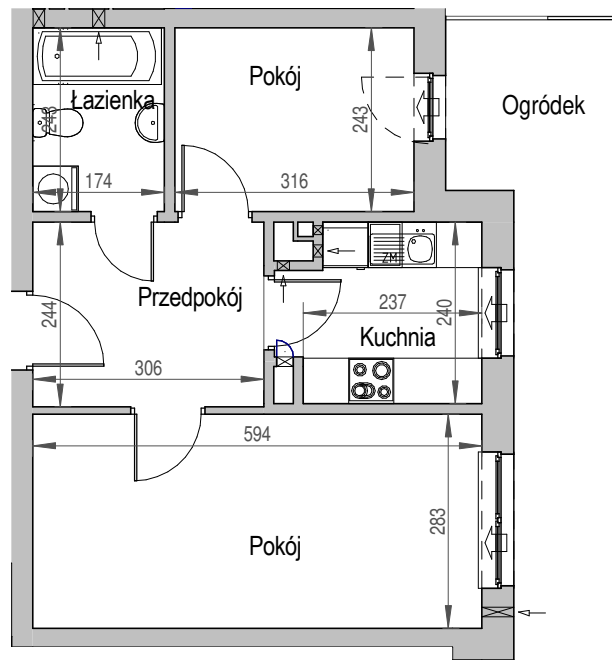

SCHEMAT BUDYNKU

SCHEMAT OSIEDLA

SCHEMAT MIESZKANIA

Klatka: D	
Mieszkanie: 1D	
Parter	
Przedpokój	7.45 m ²
Łazienka	4.23 m ²
Kuchnia	5.94 m ²
Pokój	7.68 m ²
Pokój	16.81 m ²
Suma ogólna:	42,11 m ²
Ogródek	13,93 m ²