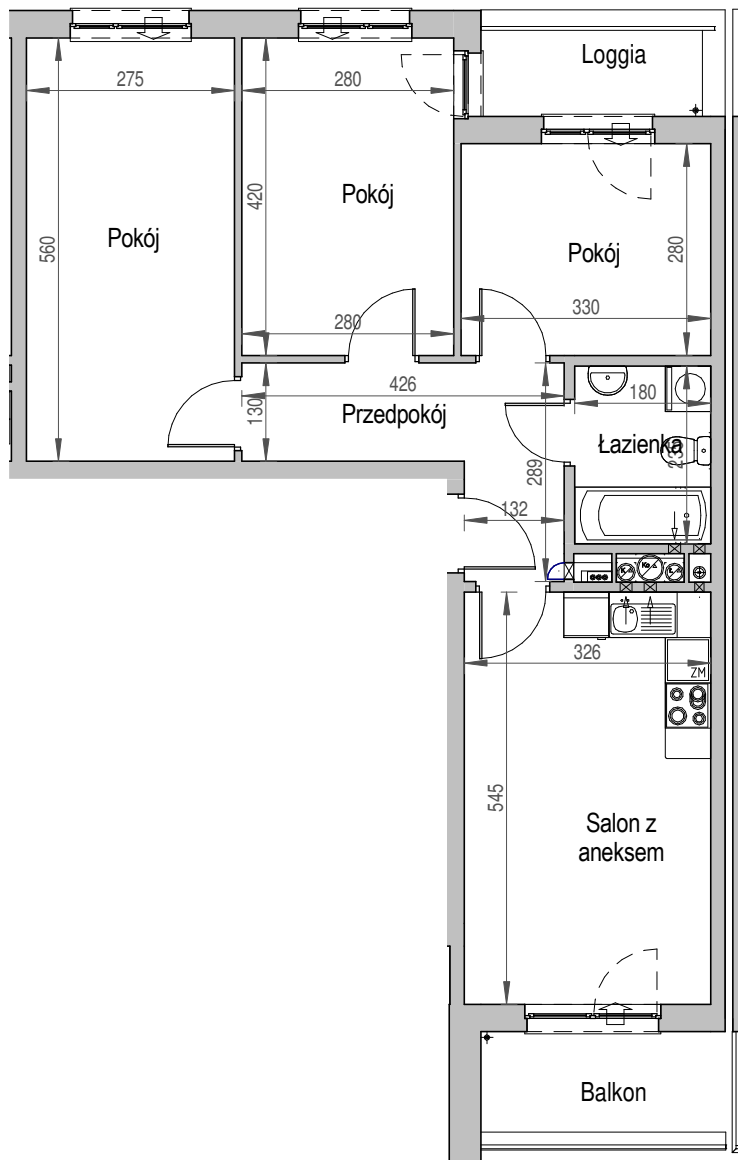

SCHEMAT BUDYNKU

SCHEMAT OSIEDLA

SCHEMAT MIESZKANIA

7 Piętro **Klatka: A**
Mieszkanie: 8E

Przedpokój	7,64 m ²
Łazienka	4,23 m ²
Salon z aneksem	17,77 m ²
Pokój	15,40 m ²
Pokój	11,76 m ²
Pokój	9,24 m ²
Suma ogólna:	66,04 m ²
Loggia	3,47 m ²
Balkon	4,19 m ²