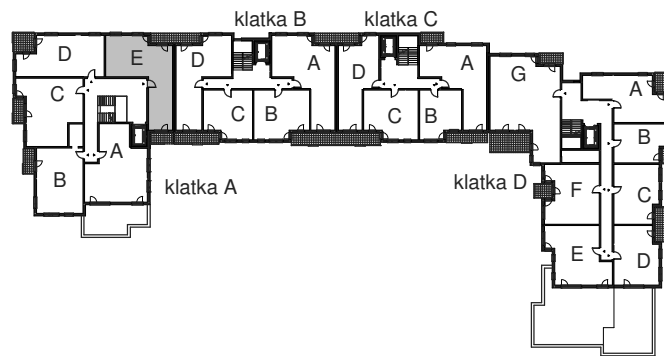

KARTA LOKALU MIESZKALNEGO

WROCLAWSKIE PRZEDSIĘBIORSTWO
BUDOWNICTWA MIESZKANIOWEGO

"MÓJ DOM" S.A.

ul. Powstańców Śląskich 2-4
53-333 WROCLAW

BUDYNEK MIESZKALNY WIELORODZINNY
Wrocław, ul. Słonimskiego/Rychtańska

SCHEMAT BUDYNKU

SCHEMAT OSIEDLA

SCHEMAT MIESZKANIA

7 Piętro **Klatka: A**
Mieszkanie: 8E

Przedpokój	7,64 m ²
Łazienka	4,23 m ²
Salon z aneksem	17,77 m ²
Pokój	15,40 m ²
Pokój	11,76 m ²
Pokój	9,24 m ²
Suma ogólna:	66,04 m ²
Loggia	3,47 m ²
Balkon	4,19 m ²