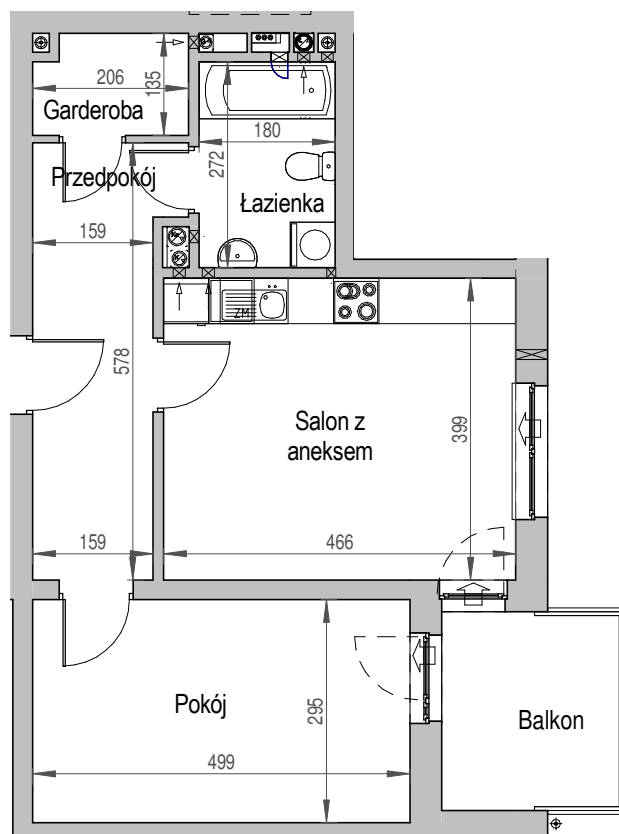

SCHEMAT BUDYNKU

SCHEMAT OSIEDLA

SCHEMAT MIESZKANIA

3 Piętro

Klatka: A
Mieszkanie: 4A

Przedpokój	9,65 m ²
Łazienka	4,90 m ²
Salon z aneksem	18,59 m ²
Pokój	14,72 m ²
Garderoba	2,65 m ²
Suma ogólna:	50,51 m ²
Balkon	6,31 m ²