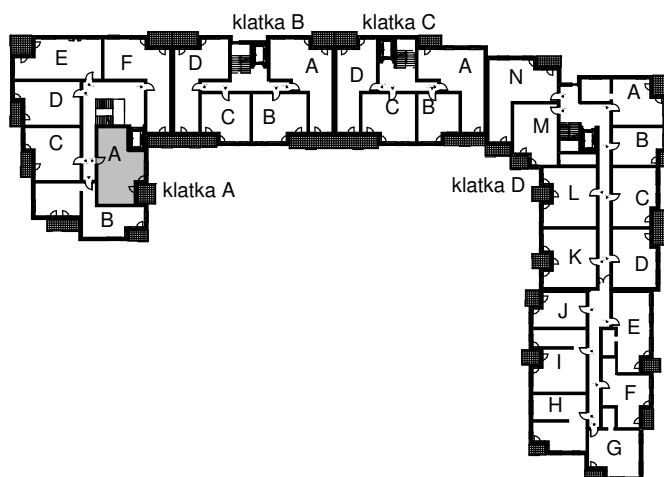

KARTA LOKALU MIESZKALNEGO

WROCLAWSKIE PRZEDSIĘBIORSTWO
BUDOWNICTWA MIESZKANIOWEGO

"MÓJ DOM" S.A.

ul. Powstańców Śląskich 2-4
53-333 WROCLAW

BUDYNEK MIESZKALNY WIELORODZINNY
Wrocław, ul. Słonimskiego/Rychtańska

SCHEMAT BUDYNKU

SCHEMAT OSIEDLA

SCHEMAT MIESZKANIA

3 Piętro

Klatka: A
Mieszkanie: 4A

Przedpokój	9,65 m ²
Łazienka	4,90 m ²
Salon z aneksem	18,59 m ²
Pokój	14,72 m ²
Garderoba	2,65 m ²
Suma ogólna:	50,51 m ²
Balkon	6,31 m ²