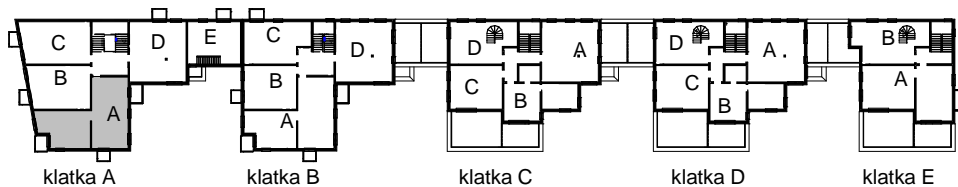

KARTA LOKALU MIESZKALNEGO

WROCLAWSKIE PRZEDSIĘBIORSTWO
BUDOWNICTWA MIESZKANIOWEGO

"MÓJ DOM" S.A.

ul. Powstańców Śląskich 2-4
53-333 WROCLAW

BUDYNEK MIESZKALNY WIELORODZINNY
Wrocław, ul. Rybnicka

SCHEMAT BUDYNKU

SCHEMAT OSIEDLA

SCHEMAT MIESZKANIA

1 Piętro		Klatka: A Mieszkanie: 2A	
Przedpokój	12,62 m ²	Łazienka	4,47 m ²
Salon z aneksem	22,94 m ²	Pokój	9,41 m ²
Pokój	9,03 m ²	Pokój	17,00 m ²
Suma ogólna:	75,47 m ²	Balkon	3,21 m ²
Balkon	3,21 m ²	Balkon	3,85 m ²