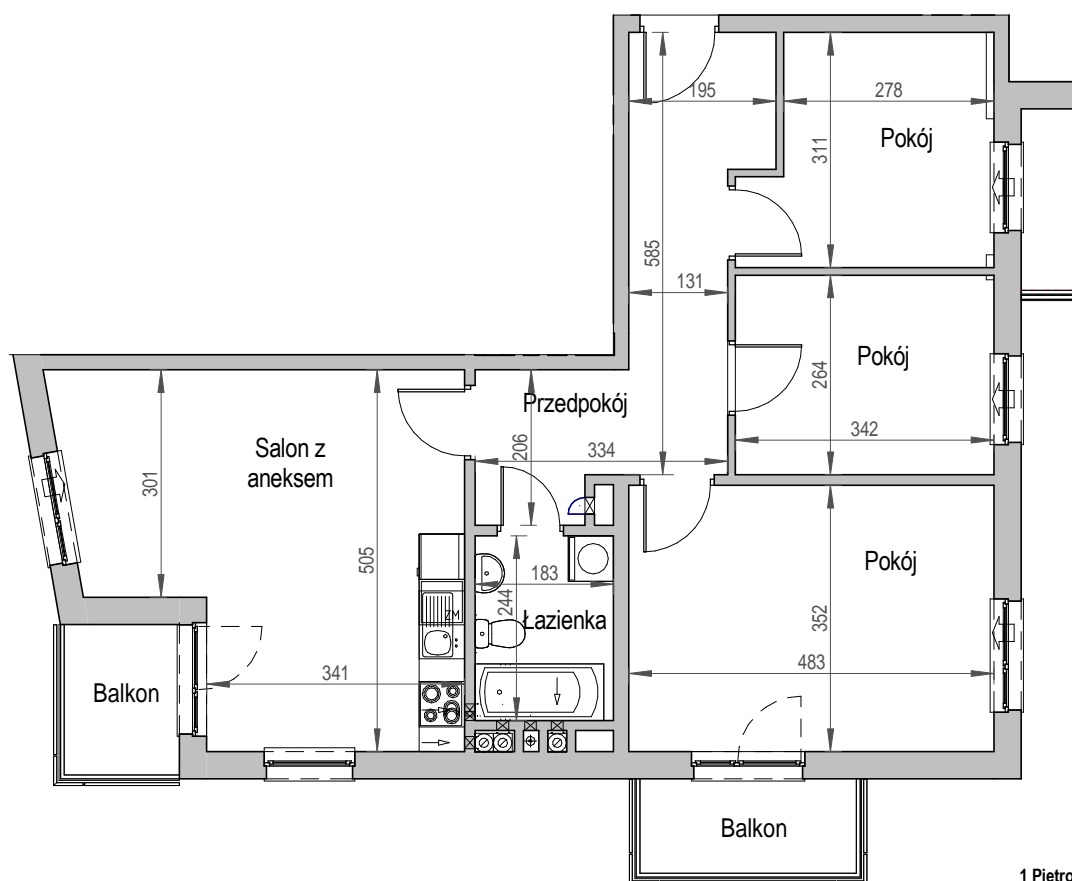

KARTA LOKALU MIESZKALNEGO

WROCLAWSKIE PRZEDSIĘBIORSTWO
BUDOWNICTWA MIESZKANIOWEGO

"MÓJ DOM" S.A.

ul. Powstańców Śląskich 2-4
53-333 WROCLAW

BUDYNEK MIESZKALNY WIELORODZINNY
Wrocław, ul. Rybnicka

SCHEMAT BUDYNKU

SCHEMAT OSIEDLA

SCHEMAT MIESZKANIA

1 Piętro		Klatka: A Mieszkanie: 2A	
Przedpokój	12,62 m ²	Łazienka	4,47 m ²
Salon z aneksem	22,94 m ²	Pokój	9,41 m ²
Pokój	9,03 m ²	Pokój	17,00 m ²
Suma ogólna:	75,47 m ²	Balkon	3,21 m ²
Balkon	3,21 m ²	Balkon	3,85 m ²