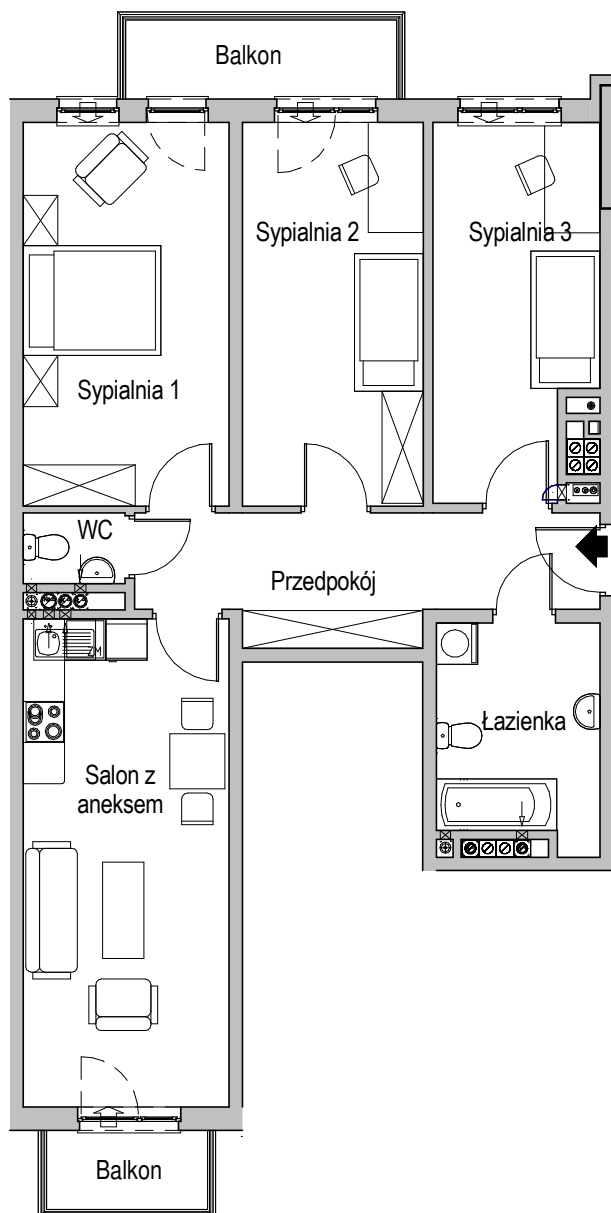

KARTA LOKALU MIESZKALNEGO

WROCLAWSKIE PRZEDSIĘBIORSTWO
BUDOWNICTWA MIESZKANIOWEGO

"MÓJ DOM" S.A.

ul. Powstańców Śląskich 2-4
53-333 WROCLAW

BUDYNEK MIESZKALNY WIELORODZINNY
Wrocław, rejon ul. Krzyckiej

SCHEMAT BUDYNKU G

SCHEMAT OSIEDLA

SCHEMAT MIESZKANIA

Budynek: G
3 Piętro

Klatka: S
Mieszkanie: 4F

Przedpokój	10.97 m ²
Łazienka	7.43 m ²
Sypialnia 3	12.43 m ²
Salon z aneksem	21.23 m ²
Sypialnia 1	16.68 m ²
Sypialnia 2	14.67 m ²
WC	1.52 m ²
Suma ogólna:	84.93 m ²

Balkon	4.84 m ²
Balkon	2.88 m ²

Uwaga:

- powierzchnie podano z uwzględnieniem okładzin tynkowych - przyjęto grubość wykończenia 1cm.