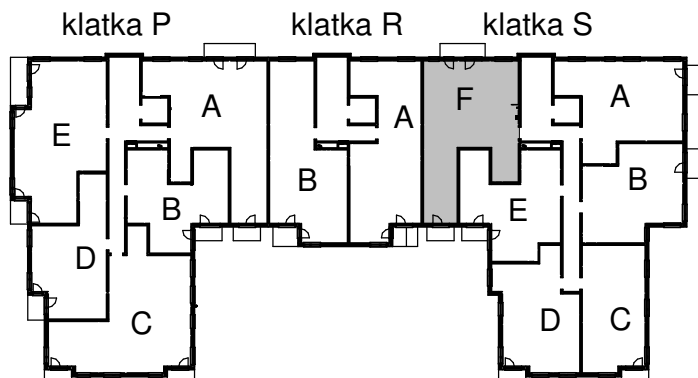

KARTA LOKALU MIESZKALNEGO

WROCLAWSKIE PRZEDSIĘBIORSTWO
BUDOWNICTWA MIESZKANIOWEGO

"MÓJ DOM" S.A.

ul. Powstańców Śląskich 2-4
53-333 WROCLAW

BUDYNEK MIESZKALNY WIELORODZINNY
Wrocław, rejon ul. Krzyckiej

SCHEMAT BUDYNKU G

SCHEMAT OSIEDLA

SCHEMAT MIESZKANIA

Budynek: G
3 Piętro

Klatka: S
Mieszkanie: 4F

Przedpokój	10.97 m ²
Łazienka	7.43 m ²
Sypialnia 3	12.43 m ²
Salon z aneksem	21.23 m ²
Sypialnia 1	16.68 m ²
Sypialnia 2	14.67 m ²
WC	1.52 m ²
Suma ogólna:	84.93 m ²

Balkon	4.84 m ²
Balkon	2.88 m ²

Uwaga:

- powierzchnie podano z uwzględnieniem okładzin tynkowych - przyjęto grubość wykończenia 1cm.