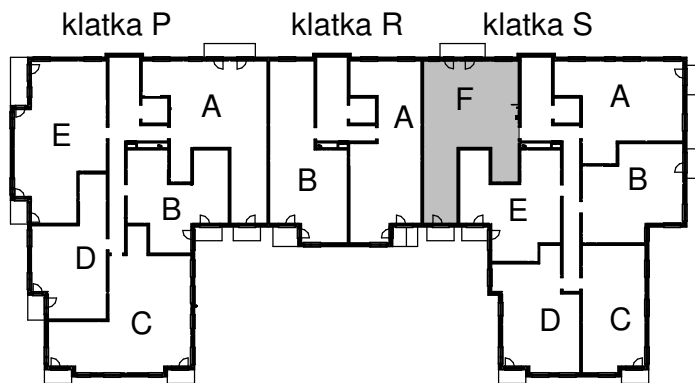

KARTA LOKALU MIESZKALNEGO

WROCLAWSKIE PRZEDSIĘBIORSTWO
BUDOWNICTWA MIESZKANIOWEGO

"MÓJ DOM" S.A.

ul. Powstańców Śląskich 2-4
53-333 WROCLAW

BUDYNEK MIESZKALNY WIELORODZINNY
Wrocław, rejon ul. Krzyckiej

SCHEMAT BUDYNKU G

SCHEMAT OSIEDLA

SCHEMAT MIESZKANIA

Budynek:G
2 Piętro

Klatka: S
Mieszkanie:3F

Przedpokój	10.97 m ²
Łazienka	7.62 m ²
Sypialnia 3	12.43 m ²
Salon z aneksem	21.23 m ²
Sypialnia 1	16.68 m ²
Sypialnia 2	14.67 m ²
WC	1.52 m ²
Suma ogólna:	85.12 m ²
Balkon	4.84 m ²
Balkon	2.88 m ²