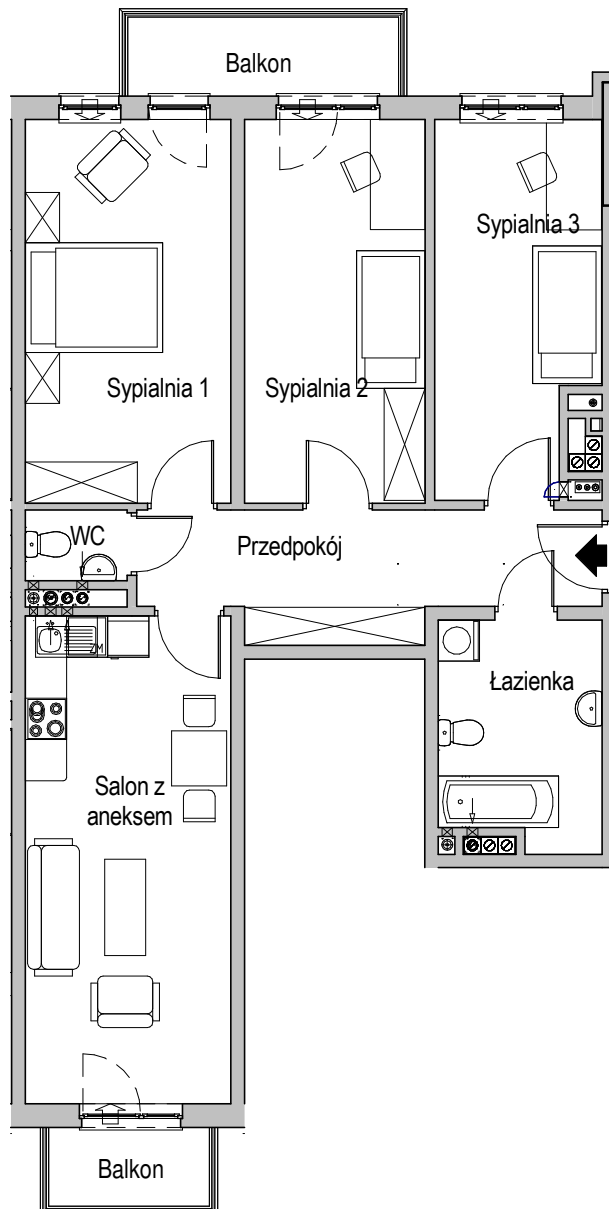

KARTA LOKALU MIESZKALNEGO

WROCLAWSKIE PRZEDSIĘBIORSTWO
BUDOWNICTWA MIESZKANIOWEGO

"MÓJ DOM" S.A.

ul. Powstańców Śląskich 2-4
53-333 WROCLAW

BUDYNEK MIESZKALNY WIELORODZINNY
Wrocław, rejon ul. Krzyckiej

SCHEMAT BUDYNKU G

SCHEMAT OSIEDLA

SCHEMAT MIESZKANIA

Budynek:G
2 Piętro

Klatka: S
Mieszkanie:3F

Przedpokój	10.97 m ²
Łazienka	7.62 m ²
Sypialnia 3	12.43 m ²
Salon z aneksem	21.23 m ²
Sypialnia 1	16.68 m ²
Sypialnia 2	14.67 m ²
WC	1.52 m ²
Suma ogólna:	85.12 m ²
Balkon	4.84 m ²
Balkon	2.88 m ²