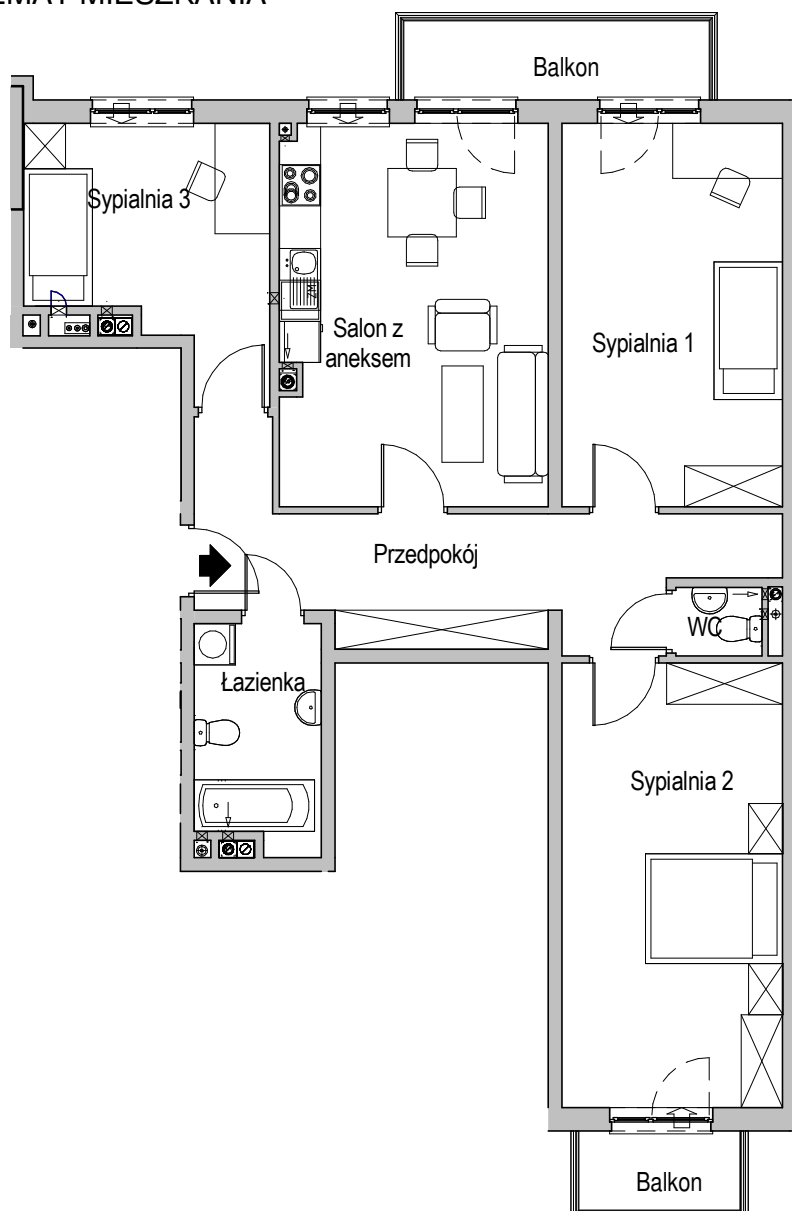

KARTA LOKALU MIESZKALNEGO

WROCLAWSKIE PRZEDSIĘBIORSTWO
BUDOWNICTWA MIESZKANIOWEGO

"MÓJ DOM" S.A.

ul. Powstańców Śląskich 2-4
53-333 WROCLAW

BUDYNEK MIESZKALNY WIELORODZINNY
Wrocław, rejon ul. Krzyckiej

SCHEMAT BUDYNKU G

SCHEMAT OSIEDLA

SCHEMAT MIESZKANIA

Budynek:G
2 Piętro

Klatka: P
Mieszkanie:2A

Przedpokój	15.58 m ²
Łazienka	5.91 m ²
Salon z aneksem	21.58 m ²
Sypialnia 3	11.46 m ²
Sypialnia 1	17.91 m ²
Sypialnia 2	20.77 m ²
WC	1.25 m ²
Suma ogólna:	94.46 m ²

Balkon	5.41 m ²
Balkon	2.88 m ²

Uwaga:

- powierzchnie podano z uwzględnieniem okładzin tynkowych - przyjęto grubość wykończenia 1cm.