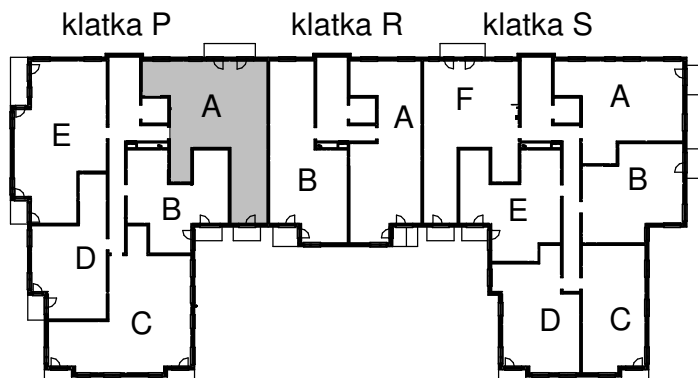

KARTA LOKALU MIESZKALNEGO

WROCLAWSKIE PRZEDSIĘBIORSTWO
BUDOWNICTWA MIESZKANIOWEGO

"MÓJ DOM" S.A.

ul. Powstańców Śląskich 2-4
53-333 WROCLAW

BUDYNEK MIESZKALNY WIELORODZINNY
Wrocław, rejon ul. Krzyckiej

SCHEMAT BUDYNKU G

SCHEMAT OSIEDLA

SCHEMAT MIESZKANIA

Budynek:G
2 Piętro

Klatka: P
Mieszkanie:2A

Przedpokój	15.58 m ²
Łazienka	5.91 m ²
Salon z aneksem	21.58 m ²
Sypialnia 3	11.46 m ²
Sypialnia 1	17.91 m ²
Sypialnia 2	20.77 m ²
WC	1.25 m ²
Suma ogólna:	94.46 m ²

Balkon	5.41 m ²
Balkon	2.88 m ²

Uwaga:

- powierzchnie podano z uwzględnieniem okładzin tynkowych - przyjęto grubość wykończenia 1cm.