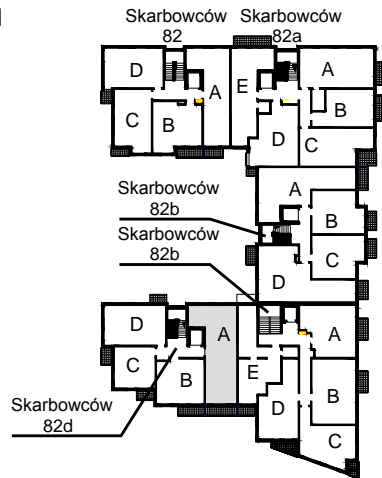

KARTA LOKALU MIESZKALNEGO

WROCLAWSKIE PRZEDSIĘBIORSTWO
BUDOWNICTWA MIESZKANIOWEGO
"MÓJ DOM" S.A.
ul. Powstańców Śląskich 2-4
53-333 WROCLAW

SŁONECZNY ZAKĄTEK
Wrocław, ul. Skarbowców

SCHEMAT BUDYNKU I

SCHEMAT OSIEDLA

SCHEMAT MIESZKANIA

Budynek: I Klatka: 82d
1 Piętro Mieszkanie: 2A

Przedpokój	7.74 m ²
Łazienka	4.68 m ²
Salon z AK	26.12 m ²
Pokój	11.79 m ²
Pokój	11.71 m ²
Suma ogólna:	62.04 m ²
Balkon	5.67 m ²