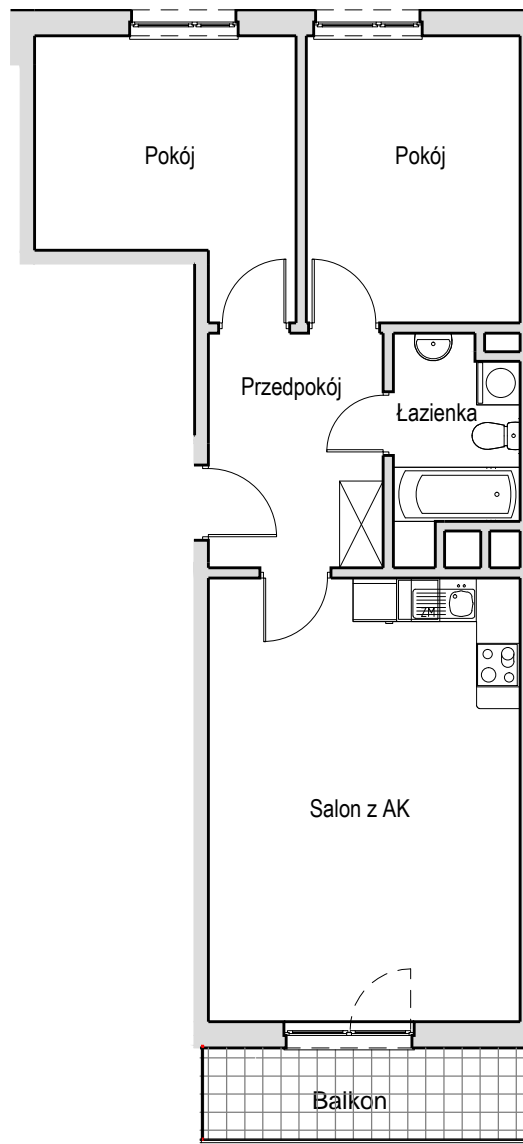

SCHEMAT MIESZKANIA

Budynek: I Klatka: 82d
1 Piętro Mieszkanie: 2A

Przedpokój	7.74 m ²
Łazienka	4.68 m ²
Salon z AK	26.12 m ²
Pokój	11.79 m ²
Pokój	11.71 m ²
Suma ogólna:	62.04 m ²
Balkon	5.67 m ²