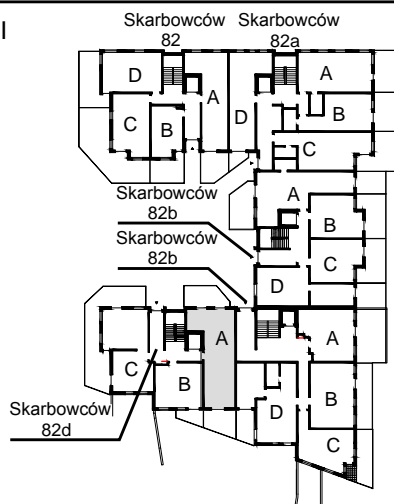

KARTA LOKALU MIESZKALNEGO

WROCLAWSKIE PRZEDSIĘBIORSTWO
BUDOWNICTWA MIESZKANIOWEGO
"MÓJ DOM" S.A.
ul. Powstańców Śląskich 2-4
53-333 WROCLAW

SŁONECZNY ZAKĄTEK
Wrocław, ul. Skarbowców

SCHEMAT BUDYNKU I

SCHEMAT OSIEDLA

SCHEMAT MIESZKANIA

Budynek: I Klatka: 82d
Parter Mieszkanie: 1A

Przedpokój	7.76 m ²
Łazienka	4.76 m ²
Salon z AK	26.11 m ²
Pokój	11.94 m ²
Pokój	11.73 m ²
Suma ogólna:	62.30 m ²
Ogródek	16.31 m ²
Ogródek	14.18 m ²