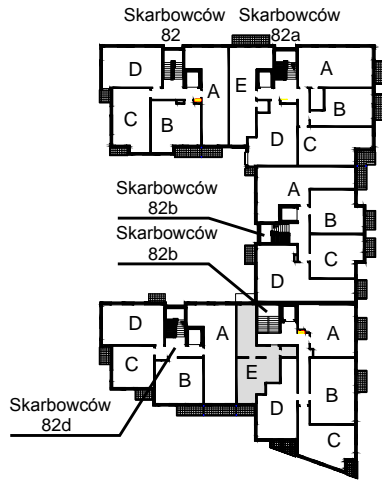

KARTA LOKALU MIESZKALNEGO

WROCLAWSKIE PRZEDSIĘBIORSTWO
BUDOWNICTWA MIESZKANIOWEGO
"MÓJ DOM" S.A.
ul. Powstańców Śląskich 2-4
53-333 WROCLAW

SŁONECZNY ZAKĄTEK
Wrocław, ul. Skarbowców

SCHEMAT BUDYNKU I

SCHEMAT OSIEDLA

SCHEMAT MIESZKANIA

Budynek: I Klatka: 82c
3 Piętro Mieszkanie: 4E

Przedpokój	12.07 m ²
Łazienka	4.37 m ²
Salon z AK	22.02 m ²
Pokój	11.80 m ²
Garderoba	2.56 m ²
Suma ogólna:	52.82 m ²
Balkon	3.18 m ²