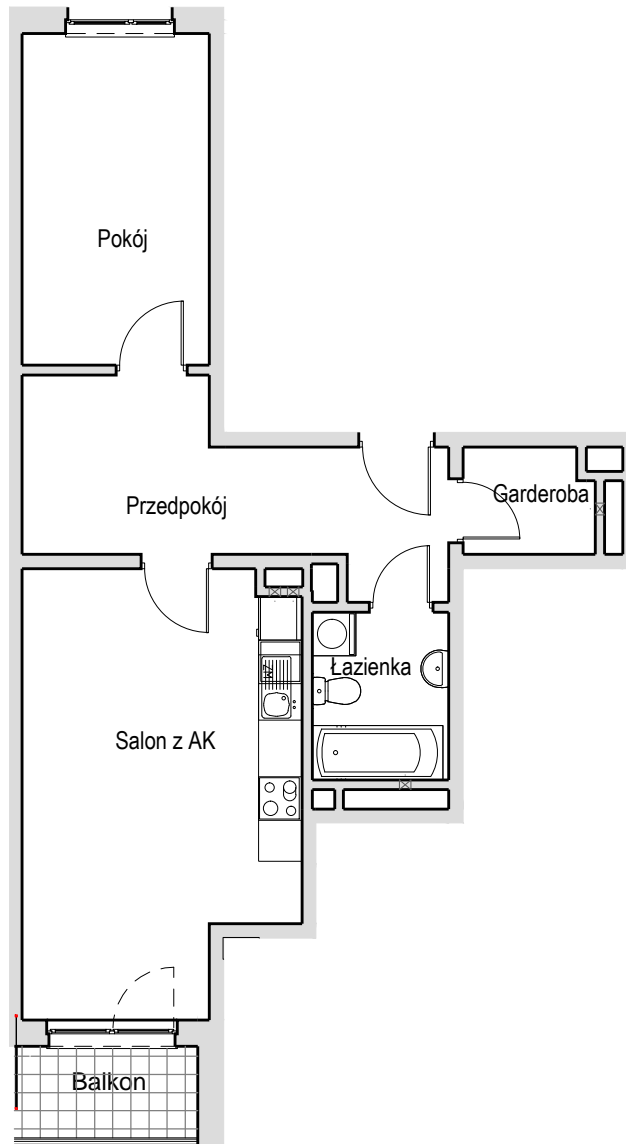

SCHEMAT MIESZKANIA

Budynek: I Klatka: 82c
3 Piętro Mieszkanie: 4E

Przedpokój	12.07 m ²
Łazienka	4.37 m ²
Salon z AK	22.02 m ²
Pokój	11.80 m ²
Garderoba	2.56 m ²
Suma ogólna:	52.82 m ²
Balkon	3.18 m ²