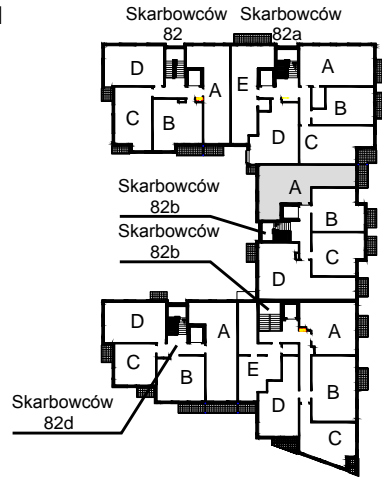

KARTA LOKALU MIESZKALNEGO

WROCLAWSKIE PRZEDSIĘBIORSTWO
BUDOWNICTWA MIESZKANIOWEGO
"MÓJ DOM" S.A.
ul. Powstańców Śląskich 2-4
53-333 WROCLAW

SŁONECZNY ZAKĄTEK
Wrocław, ul. Skarbowców

SCHEMAT BUDYNKU I

SCHEMAT OSIEDLA

SCHEMAT MIESZKANIA

Budynek: I Klatka: 82b
1 Piętro Mieszkanie: 2A

Przedpokój	8.18 m ²
Łazienka	4.43 m ²
Kuchnia	11.19 m ²
Salon	19.32 m ²
Pokój	16.85 m ²
Suma ogólna:	59.97 m ²
Balkon	3.73 m ²