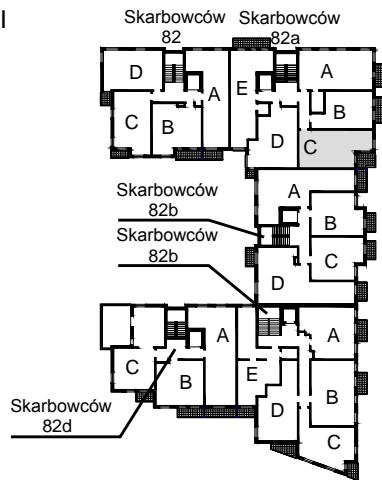

# KARTA LOKALU MIESZKALNEGO

WROCLAWSKIE PRZEDSIĘBIORSTWO  
BUDOWNICTWA MIESZKANIOWEGO  
"MÓJ DOM" S.A.  
ul. Powstańców Śląskich 2-4  
53-333 WROCLAW

SŁONECZNY ZAKĄTEK  
Wrocław, ul. Skarbowców

## SCHEMAT BUDYNKU I

## SCHEMAT OSIEDLA

## SCHEMAT MIESZKANIA

Budynek: I Klatka: 82a  
4 Piętro Mieszkanie: 5C

Pokój	9.97 m <sup>2</sup>
Przedpokój	9.33 m <sup>2</sup>
Łazienka	5.05 m <sup>2</sup>
Salon z AK	18.70 m <sup>2</sup>
Suma ogólna:	43.05 m <sup>2</sup>
Balkon	4.66 m <sup>2</sup>