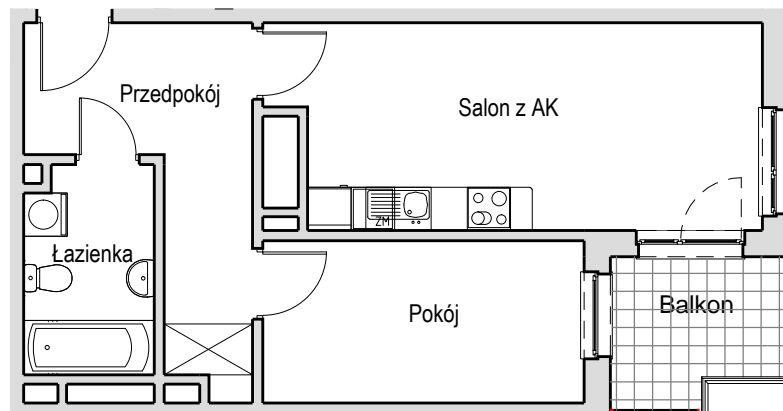

## SCHEMAT BUDYNKU I

## SCHEMAT MIESZKANIA

Budynek: I Klatka: 82a  
4 Piętro Mieszkanie: 5C

Pokój	9.97 m <sup>2</sup>
Przedpokój	9.33 m <sup>2</sup>
Łazienka	5.05 m <sup>2</sup>
Salon z AK	18.70 m <sup>2</sup>
Suma ogólna:	43.05 m <sup>2</sup>
Balkon	4.66 m <sup>2</sup>