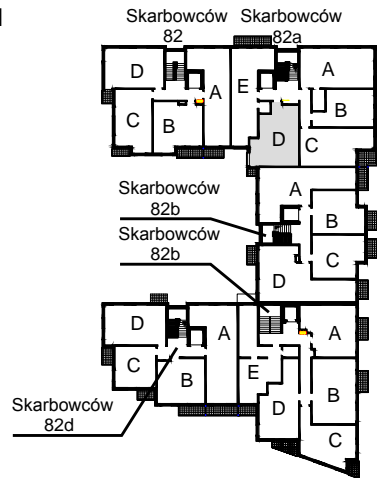

# KARTA LOKALU MIESZKALNEGO

WROCLAWSKIE PRZEDSIĘBIORSTWO  
BUDOWNICTWA MIESZKANIOWEGO  
"MÓJ DOM" S.A.  
ul. Powstańców Śląskich 2-4  
53-333 WROCLAW

SŁONECZNY ZAKĄTEK  
Wrocław, ul. Skarbowców

SCHEMAT BUDYNKU I

SCHEMAT OSIEDLA

SCHEMAT MIESZKANIA

Budynek: I                      Klatka: 82a  
3 Piętro                         Mieszkanie: 4D

Przedpokój	8.74 m <sup>2</sup>
Łazienka	5.18 m <sup>2</sup>
Salon z AK	31.68 m <sup>2</sup>
Suma ogólna:	45.60 m <sup>2</sup>
Balkon	1.23 m <sup>2</sup>