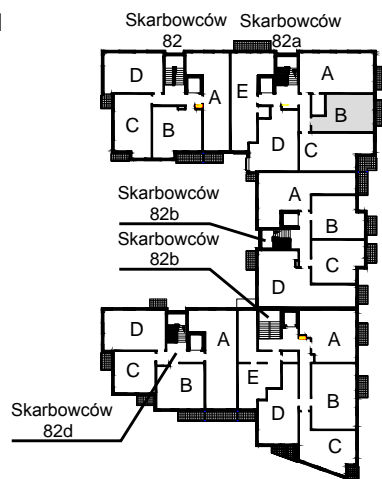

KARTA LOKALU MIESZKALNEGO

WROCLAWSKIE PRZEDSIĘBIORSTWO
BUDOWNICTWA MIESZKANIOWEGO
"MÓJ DOM" S.A.
ul. Powstańców Śląskich 2-4
53-333 WROCLAW

SŁONECZNY ZAKĄTEK
Wrocław, ul. Skarbowców

SCHEMAT BUDYNKU I

SCHEMAT OSIEDLA

SCHEMAT MIESZKANIA

Budynek: I Klatka: 82a
3 Piętro Mieszkanie: 4B

Przedpokój	7.10 m ²
Łazienka	3.72 m ²
Salon	23.35 m ²
Suma ogólna:	34.17 m ²
Balkon	4.41 m ²