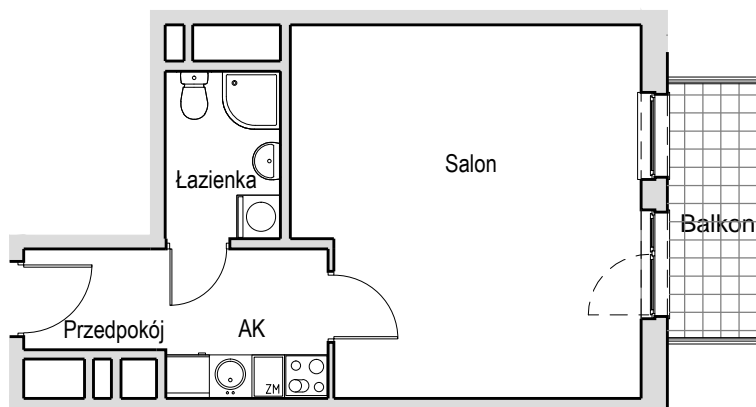

SCHEMAT MIESZKANIA

Budynek: I Klatka: 82a
3 Piętro Mieszkanie: 4B

Przedpokój	7.10 m ²
Łazienka	3.72 m ²
Salon	23.35 m ²
Suma ogólna:	34.17 m ²
Balkon	4.41 m ²