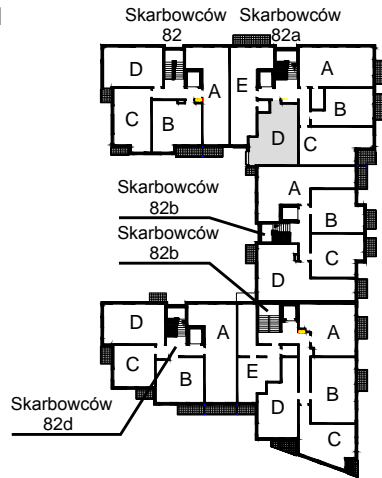

KARTA LOKALU MIESZKALNEGO

WROCLAWSKIE PRZEDSIĘBIORSTWO
BUDOWNICTWA MIESZKANIOWEGO
"MÓJ DOM" S.A.
ul. Powstańców Śląskich 2-4
53-333 WROCLAW

SŁONECZNY ZAKĄTEK
Wrocław, ul. Skarbowców

SCHEMAT BUDYNKU I

SCHEMAT OSIEDLA

SCHEMAT MIESZKANIA

Budynek: I Klatka: 82a
1 Piętro Mieszkanie: 2D

Przedpokój	8.92 m ²
Łazienka	5.24 m ²
Salon	31.65 m ²
Suma ogólna:	45.81 m ²
Balkon	1.23 m ²