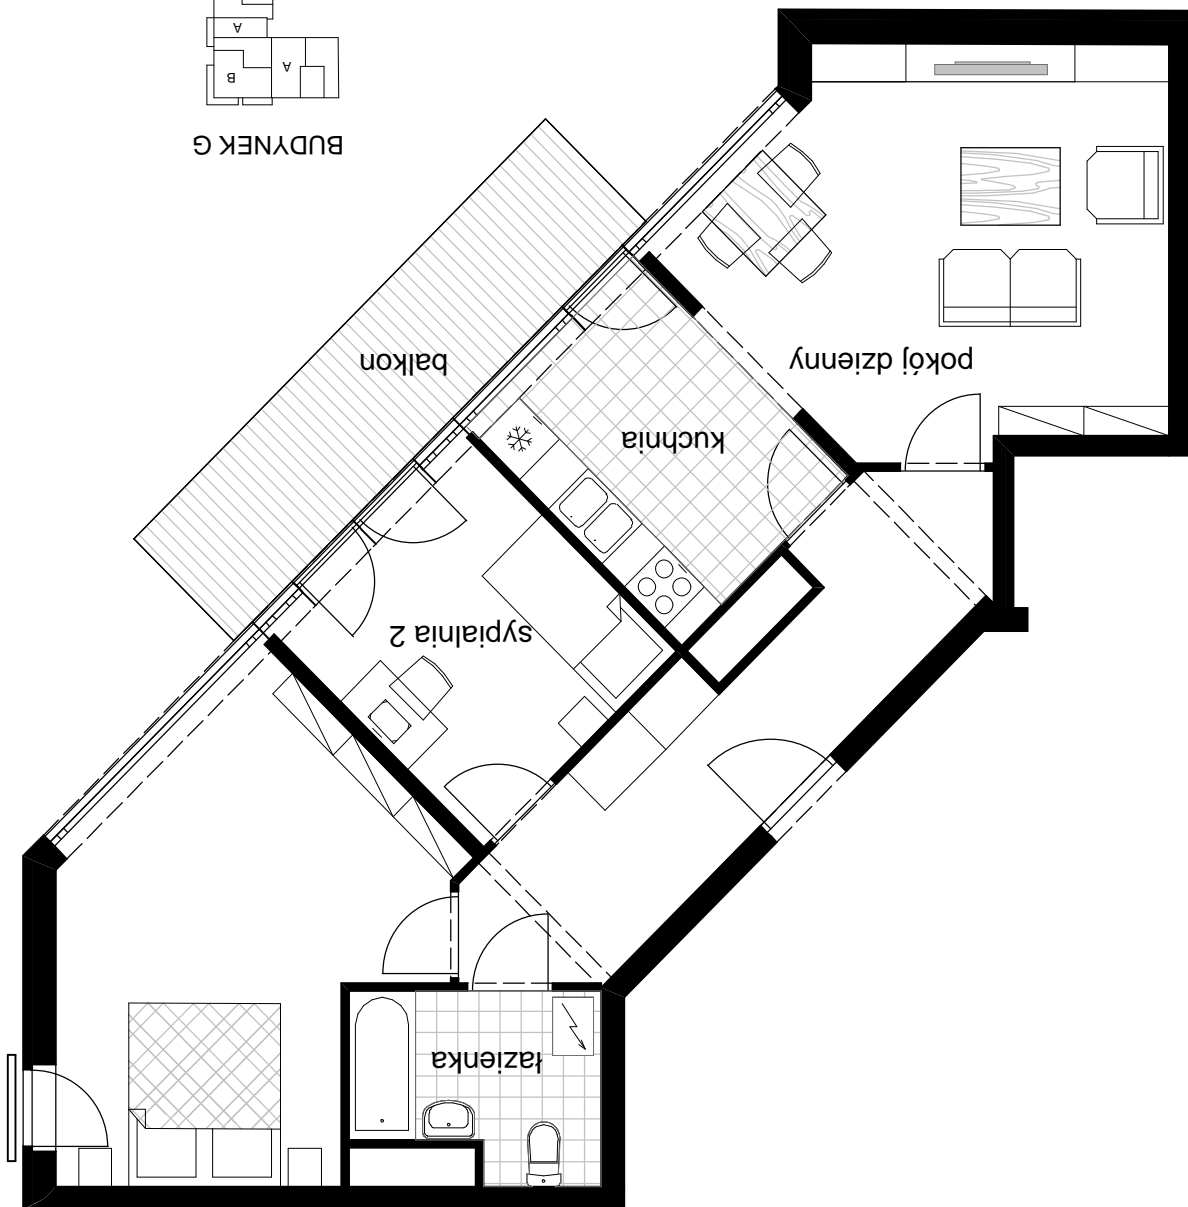

skala 1 : 75

balcon	9,2 m2
łazienka	4,7 m2
sypialnia 2	8,7 m2
sypialnia 1	16,4 m2
kuchnia	7,5 m2
pokój dzienny	18,5 m2
przedpokój	11,6 m2
M3 - POK. powierzchnia użytkowa -	67,4 m2

Budynek G, klatka nr 23  
kondygnacja VII, mieszkanie B

WROCLAW, KĘPA STAROMIEJSKA

BUDYNEK G