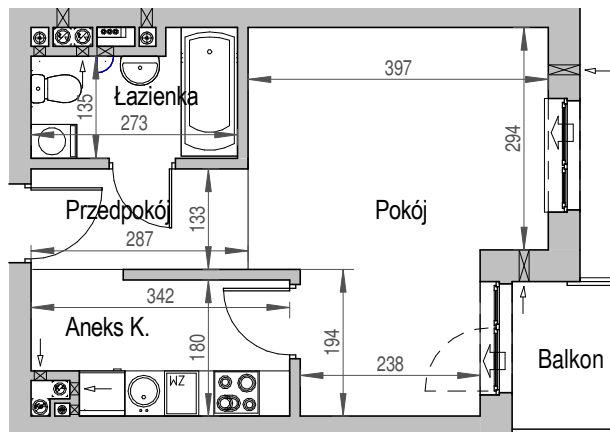

SCHEMAT BUDYNKU

SCHEMAT OSIEDLA

SCHEMAT MIESZKANIA

1 Piętro		Klatka: D
		Mieszkanie: 2B
Przedpokój	3.82 m ²	
Łazienka	4.05 m ²	
Aneks K.	5.94 m ²	
Pokój	17.09 m ²	
Suma ogólna:	30,90 m ²	
Balkon	2,80 m ²	