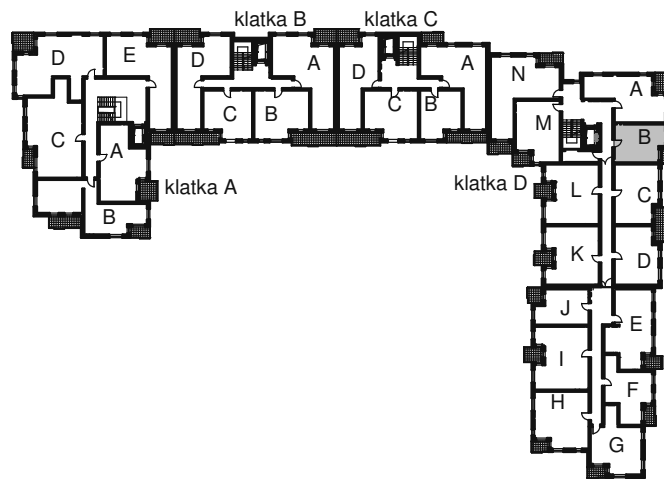

KARTA LOKALU MIESZKALNEGO

WROCLAWSKIE PRZEDSIĘBIORSTWO
BUDOWNICTWA MIESZKANIOWEGO

"MÓJ DOM" S.A.

ul. Powstańców Śląskich 2-4
53-333 WROCLAW

BUDYNEK MIESZKALNY WIELORODZINNY
Wrocław, ul. Słonimskiego/Rychalska

SCHEMAT BUDYNKU

SCHEMAT OSIEDLA

SCHEMAT MIESZKANIA

1 Piętro		Klatka: D
		Mieszkanie: 2B
Przedpokój	3.82 m ²	
Łazienka	4.05 m ²	
Aneks K.	5.94 m ²	
Pokój	17.09 m ²	
Suma ogólna:	30,90 m ²	
Balkon	2,80 m ²	