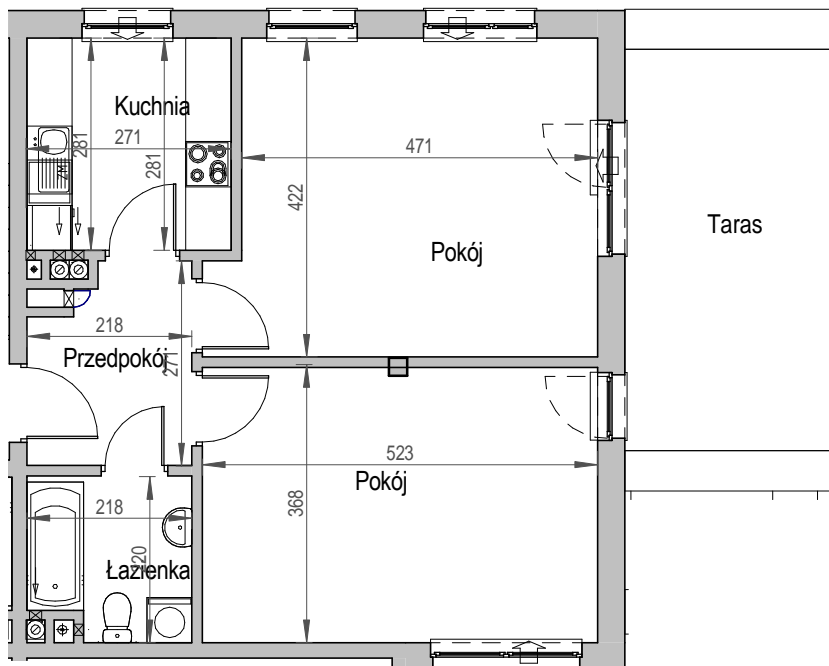

SCHEMAT OSIEDLA

SCHEMAT MIESZKANIA

1 Piętro		Klatka: D
		Mieszkanie: 2A
Przedpokój	5.32 m ²	
Łazienka	4.49 m ²	
Kuchnia	7.59 m ²	
Pokój	20.54 m ²	
Pokój	19.01 m ²	
Suma ogólna:	56.95 m ²	
Taras	14.91 m ²	