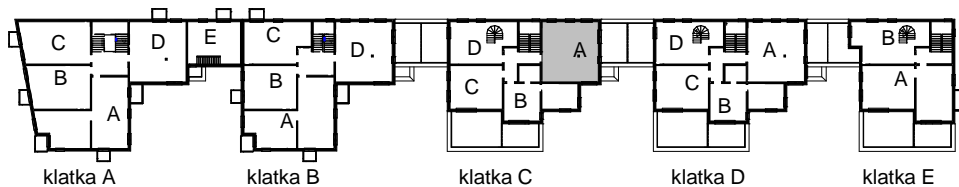

KARTA LOKALU MIESZKALNEGO

WROCLAWSKIE PRZEDSIĘBIORSTWO
BUDOWNICTWA MIESZKANIOWEGO

"MÓJ DOM" S.A.

ul. Powstańców Śląskich 2-4
53-333 WROCLAW

BUDYNEK MIESZKALNY WIELORODZINNY
Wrocław, ul. Rybnicka

SCHEMAT BUDYNKU

SCHEMAT OSIEDLA

SCHEMAT MIESZKANIA

1 Piętro **Klatka: C**
Mieszkanie: 2A

Przedpokój	5.31 m ²
Łazienka	4.49 m ²
Kuchnia	7.59 m ²
Pokój	20.53 m ²
Pokój	19.21 m ²
Suma ogólna:	57.13 m ²
Taras	17.98 m ²

Uwaga: