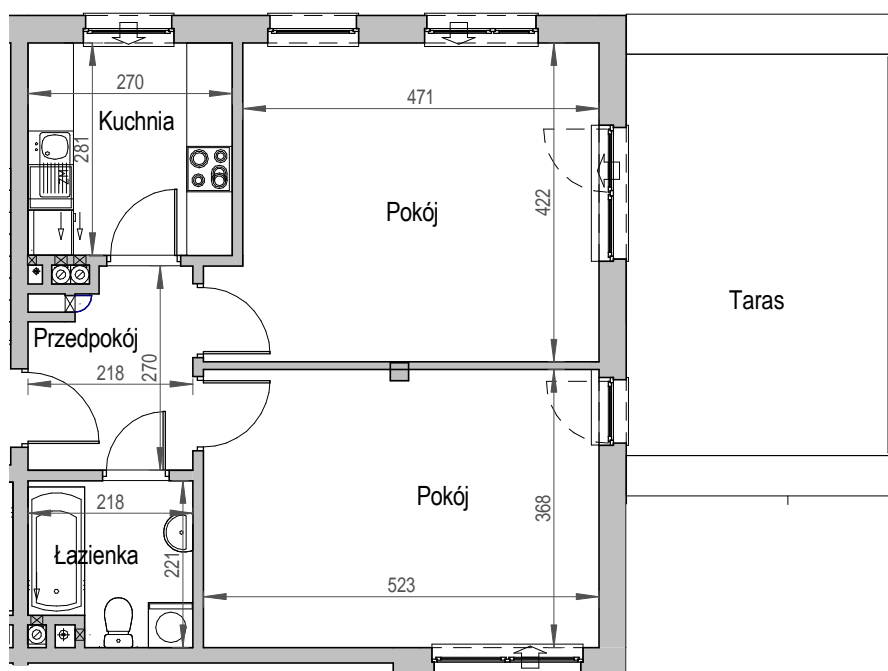

SCHEMAT OSIEDLA

SCHEMAT MIESZKANIA

1 Piętro **Klatka: C**
Mieszkanie: 2A

Przedpokój	5.31 m ²
Łazienka	4.49 m ²
Kuchnia	7.59 m ²
Pokój	20.53 m ²
Pokój	19.21 m ²
Suma ogólna:	57.13 m ²
Taras	17.98 m ²

Uwaga: