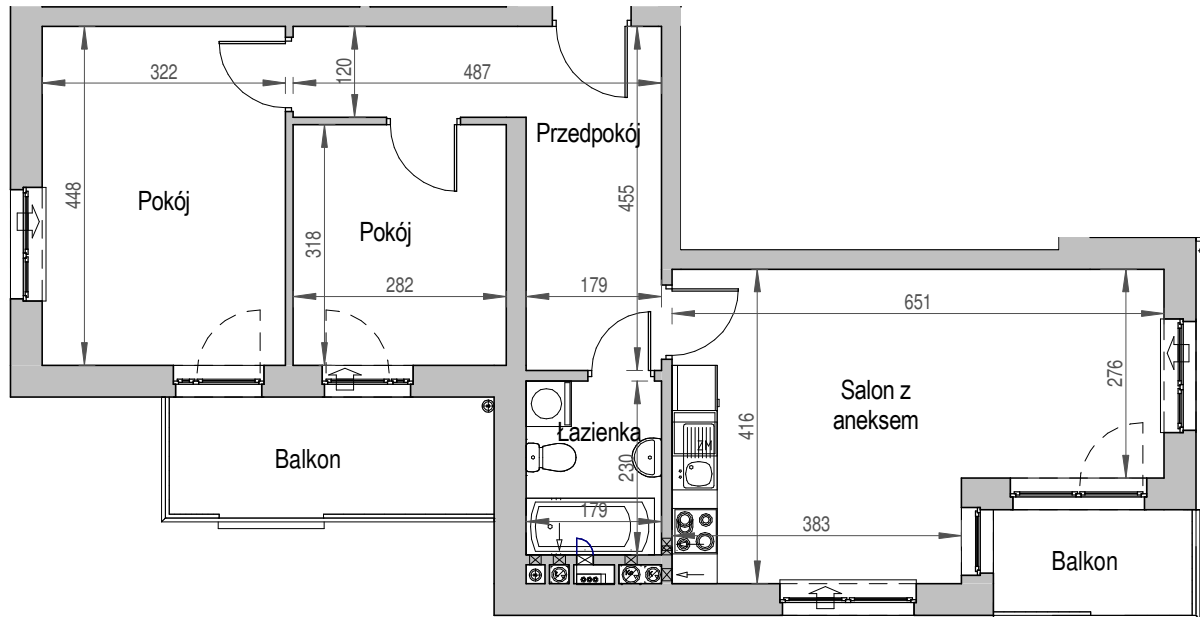

SCHEMAT BUDYNKU

SCHEMAT OSIEDLA

SCHEMAT MIESZKANIA

3 Piętro		Klatka: A
		Mieszkanie: 4B
Przedpokój	11.84 m ²	
Łazienka	4.12 m ²	
Salon z aneksem	23.33 m ²	
Pokój	14.43 m ²	
Pokój	8.97 m ²	
Suma ogólna:	62.69 m ²	
Balkon	6.96 m ²	
Balkon	3.75 m ²	