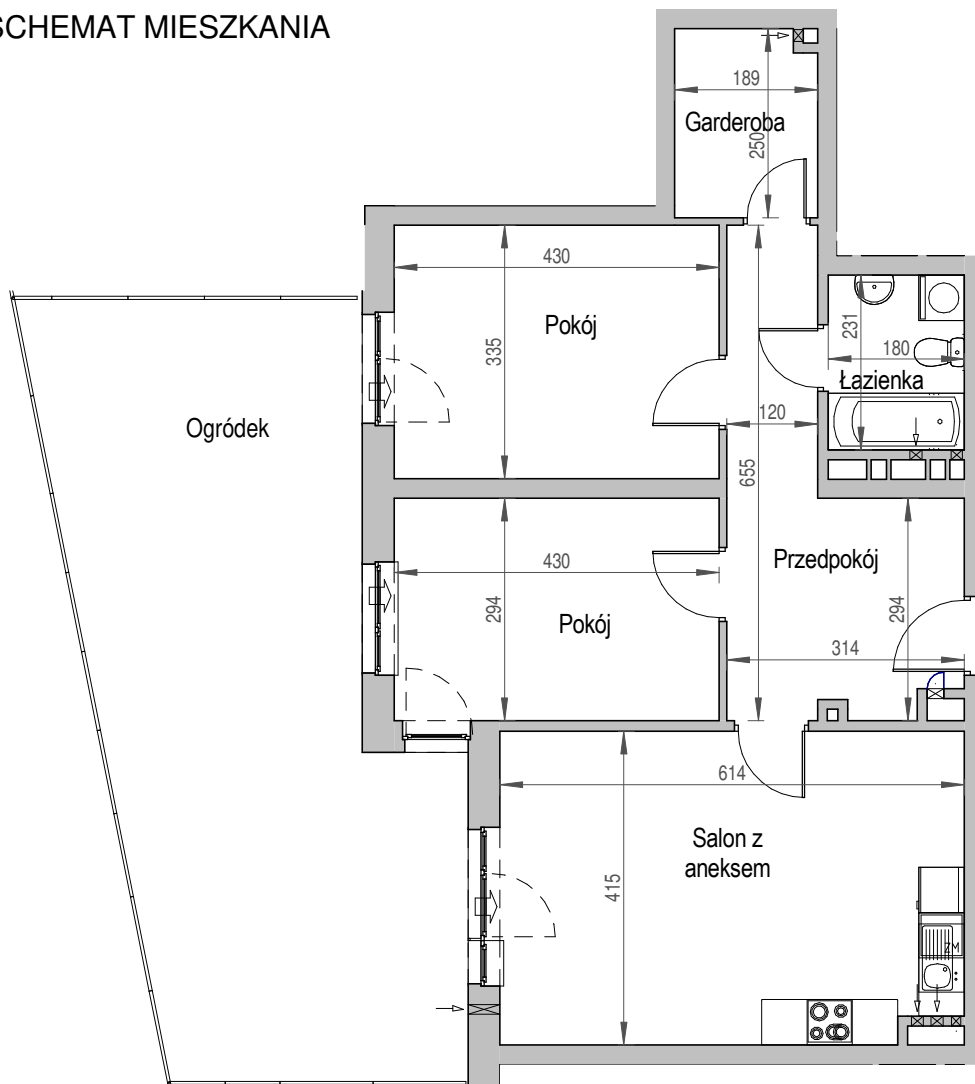

SCHEMAT BUDYNKU

SCHEMAT OSIEDLA

SCHEMAT MIESZKANIA

Parter		Klatka: A Mieszkanie: 1C	
Przedpokój	13,19 m ²	Łazienka	4,16 m ²
Salon z aneksem	25,15 m ²	Pokój	12,64 m ²
Pokój	14,41 m ²	Pokój	14,41 m ²
Garderoba	4,62 m ²		
Suma ogólna:	74,17 m ²		
Ogródek	43,02 m ²		